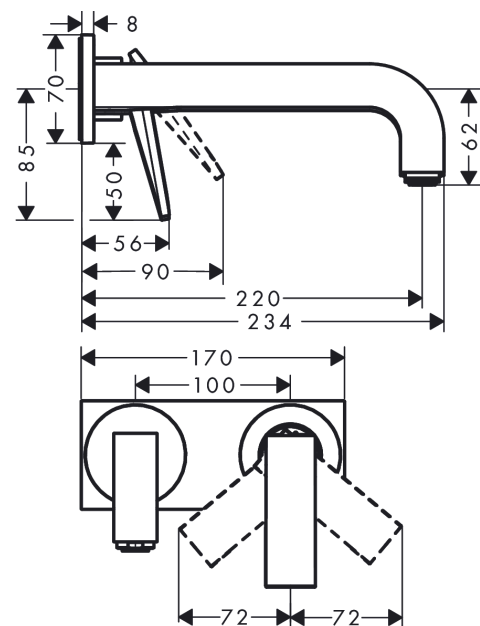

AXOR Citterio

Einhebel-Waschtischmischer Unterputz für Wandmontage mit Hebelgriff, Auslauf 220 mm und Platte

Oberfläche: **Brushed Gold Optic** Artikelnummer: **39119250**

Merkmale

- besteht aus: Einhebel-Waschtischmischer Unterputz für Wandmontage, Ablaufgarnitur
- Ausladung: 220 mm
- Griffvariante: Hebelgriff
- Strahlart: Normalstrahl
- maximale Durchflussmenge bei 3 bar: 5 l/min
- Keramikmischsystem
- für Durchlauferhitzer geeignet
- unverschleißbare Ablaufgarnitur
- Anschlussart: Grundkörper
- Anschlussgröße: DN15
- Griff rechts oder links positionierbar, abhängig von der Installation des Grundkörpers
- EU-Taxonomie: max. 6 l/min - wesentlicher Beitrag (SC) möglich
- DVGW_NW-6512DM0557
- PA-IX 17510/IO

Technologie

Zertifikate / Nachhaltigkeit

Produktabbildung

Maßzeichnung

AXOR Citterio

Einhebel-Waschtischmischer Unterputz für Wandmontage mit Hebelgriff, Auslauf 220 mm und Platte

Oberfläche: **Brushed Gold Optic** Artikelnummer: **39119250**

Durchflussdiagramm