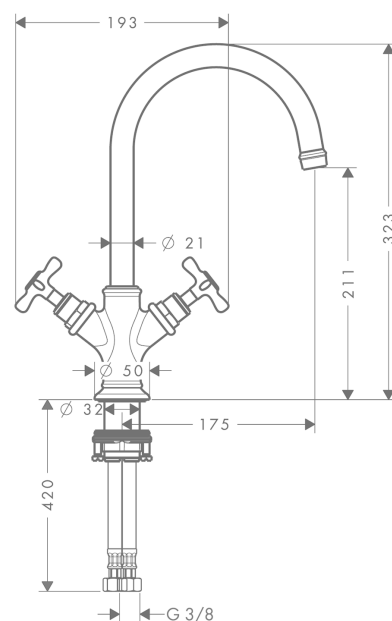

AXOR Montreux
2-Griff Waschtischarmatur 210 mit Kreuzgriffen und Ablaufgarnitur
 Oberfläche: **Brushed Bronze** Artikelnummer: **16506140**

Merkmale

- besteht aus: 2-Griff Waschtischarmatur, Ablaufgarnitur
- ComfortZone 210
- Ausladung: 175 mm
- Auslaufhöhe: 211 mm
- Griffvariante: Kreuzgriff
- Schwenkbereich 120°
- Strahlart: Laminarstrahl
- maximale Durchflussmenge bei 3 bar: 5 l/min
- Keramikventile heiß/kalt 90°
- für Durchlauferhitzer geeignet
- unverschleißbare Ablaufgarnitur
- Anschlussart: G 3/8 Anschlussschläuche
- Anschlussgröße: DN15
- EU-Taxonomie: max. 6 l/min - wesentlicher Beitrag (SC) möglich
- P-IX 18198/IO

Technologie

Produktabbildung

Maßzeichnung

AXOR Montreux
2-Griff Waschtischarmatur 210 mit Kreuzgriffen und Ablaufgarnitur
Oberfläche: **Brushed Bronze** Artikelnummer: **16506140**

Durchflussdiagramm