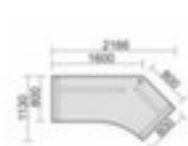

Gera bureau d'angle à hauteur réglable Pro

hauteur x largeur x profondeur 680 -
800 x 2166 x 1130 mm, creux à
droite, angle 135 °, piètement en C
en argent

Numéro d'article: 145223

geramöbel

2 YEARS
WARRANTY

Gera Bureau d'angle Pro

Creux de préhension à droite

bureau d'angle à hauteur réglable

- hauteur x largeur x profondeur 680 - 800 x 2166 x 1130 mm
- épaisseur de panneau 25 mm
- creux à droite, angle 135 °
- piètement en C en argent
- bord avec bande de chant en ABS antichoc
- piètement avec vis de mise à niveau
- par une goulotte à câbles horizontale électrifiable
- 2 années de garantie

Cela s'adapte aussi ...

| | | |
|--------|---|--|
| 138538 |  | chaise de bureau pivotante, Mécanisme synchrone, avec accoudoirs à hauteur réglable, assise avec revêtement en tissu (100 % polyester) en noir, assise hauteur x largeur x profondeur 420 - 550 x 470 x 460 mm, revêtement de dossier en tissu (100 % polyester) en noir, face arrière en plastique en blanc, piètement en plastique en blanc, avec roulettes universelles |
| 139633 |  | lampe de table à DEL, DEL, ampoule pas interchangeable, classe d'efficacité énergétique F, consommation d'énergie pondérée 7 kWh / 1.000 h, tête réglable verticalement, portée 580 mm, longueur 800 mm, 2 pièces, installation avec pied, pied Ø 180 mm, en aluminium/acier/plastique en argent |
| 143050 |  | module à tiroirs, 5 tiroir(s), convient pour DIN A4/DIN C4/film, hauteur x largeur x profondeur 292 x 280 x 356 mm, en plastique en gris |
| 523540 |  | corbeille à papier, capacité 18 l, hauteur x diamètre 331 x 315 mm, corps en polypropylène noir |