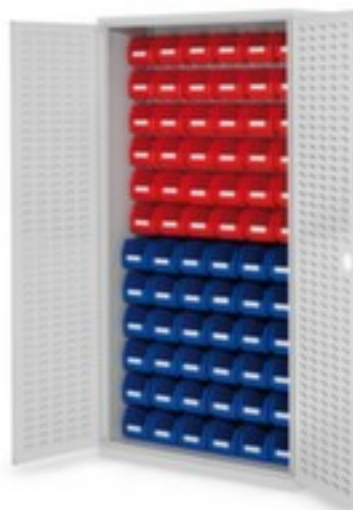

Kappes

armoire avec plaques à fentes à bacs

RasterPlan®

hauteur x largeur x profondeur 1950 x 1000 x 410 mm, 72 bacs en polyéthylène, verrouillable avec serrure à cylindre, corps avec revêtement en plastique résistant à l'usure en gris clair

Numéro d'article: 222921

RasterPlan

KAPPES

Kappes Armoire avec plaques à fentes RasterPlan®

avec bacs à bec Favorit

armoire avec plaques à fentes à bacs

- hauteur x largeur x profondeur 1950 x 1000 x 410 mm
- 72 bacs en polyéthylène
- garnissage 36 x H x l x P 130 x 140 x 290 mm, 36 x H x l x P 130 x 140 x 230 mm
- structure en acier
- double porte battante à fentes
- angle d'ouverture de la porte 200 °
- verrouillable avec serrure à cylindre
- Mécanisme de fermeture 3 points
- corps avec revêtement en plastique résistant à l'usure en gris clair

type de meuble	armoie	surface de corps	avec revêtement en plastique
type d'armoie	armoie modulable	surface de face avant	avec revêtement en plastique
type de porte	double porte battante à fentes	système de fermeture	serrure à cylindre
hauteur	1950 mm	fonction de fermeture	Mécanisme de fermeture 3 points
largeur	1000 mm	matériau	acier
profondeur	410 mm	verrouillable	oui
équipement armoie	plaque à fentes avec bacs	cloison de séparation médiane	non
Nombre de bacs x taille	36 x H x l x P 130 x 140 x 290 mm, 36 x H x l x P 130 x 140 x 230 mm	angle d'ouverture de porte	200 °
matériau de bac	polyéthylène	Exécution d'armoie	avec portes
couleur du corps	gris clair	Poids	85,32 kg