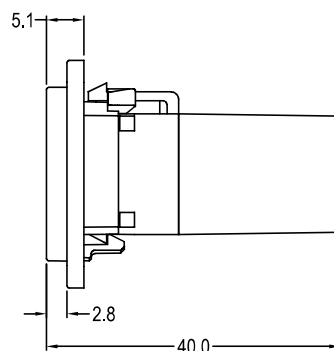

CLIFF

FEEDTHROUGH MINI DISPLAYPORT

Part No	Description
CP30202	FT Mini Displayport, CSK holes
CP30202X	FT Mini Displayport, Plain holes
CP30202M	FT Metal Mini Displayport, CSK holes
CP30202M3	FT Metal Mini Displayport, M3 holes
CP30202MB	FT Black Metal Mini Displayport, CSK holes
CP30202M3B	FT Black Metal Mini Displayport, M3 holes

PANEL CUTOUT

2 HOLES: Ø3.5mm CSK 82° x Ø5.85
 'X' VERSION HAS Ø2.5 HOLES,
 M3 VERSION HAS M3 THREAD HOLES.