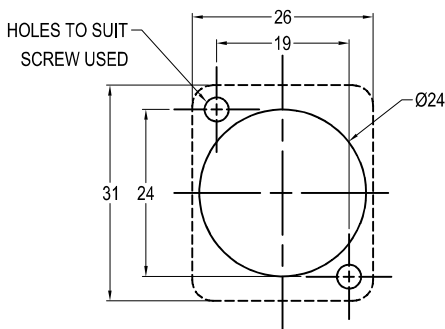

CLIFF

FEEDTHROUGH MINI DISPLAYPORT

Part No	Description
CP30202	FT Mini Displayport, CSK holes
CP30202X	FT Mini Displayport, Plain holes
CP30202M	FT Metal Mini Displayport, CSK holes
CP30202M3	FT Metal Mini Displayport, M3 holes
CP30202MB	FT Black Metal Mini Displayport, CSK holes
CP30202M3B	FT Black Metal Mini Displayport, M3 holes

PANEL CUTOUT

2 HOLES: Ø3.5mm CSK 82° x Ø5.85
 'X' VERSION HAS Ø2.5 HOLES,
 M3 VERSION HAS M3 THREAD HOLES.