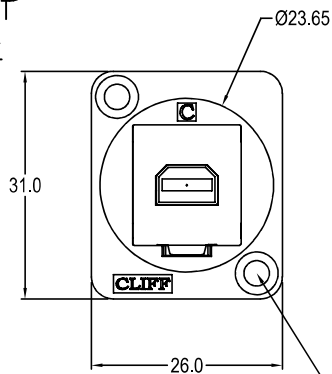

CLIFF

FEEDTHROUGH MINI DISPLAYPORT

Part No	Description
CP30202	FT Mini Displayport, CSK holes
CP30202X	FT Mini Displayport, Plain holes
CP30202M	FT Metal Mini Displayport, CSK holes
CP30202M3	FT Metal Mini Displayport, M3 holes
CP30202MB	FT Black Metal Mini Displayport, CSK holes
CP30202M3B	FT Black Metal Mini Displayport, M3 holes

PANEL CUTOUT

2 HOLES: Ø3.5mm CSK 82° x Ø5.85
 'X' VERSION HAS Ø2.5 HOLES,
 M3 VERSION HAS M3 THREAD HOLES.