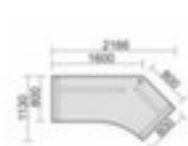

Gera bureau d'angle à hauteur réglable Pro

hauteur x largeur x profondeur 680 -
800 x 2166 x 1130 mm, creux à
droite, angle 135 °, piètement en C
en argent

Numéro d'article: 145223

geramöbel

2 YEARS
WARRANTY

Gera Bureau d'angle Pro

Creux de préhension à droite

bureau d'angle à hauteur réglable

- hauteur x largeur x profondeur 680 - 800 x 2166 x 1130 mm
- épaisseur de panneau 25 mm
- creux à droite, angle 135 °
- piètement en C en argent
- bord avec bande de chant en ABS antichoc
- piètement avec vis de mise à niveau
- par une goulotte à câbles horizontale électrifiable
- 2 années de garantie

largeur	2166 mm	couleur du châssis	argent
profondeur	1130 mm	soubassement	vis de mise à niveau
creux	à droite	hauteur réglable	oui
Angle	135 °	électrifiable	oui
matériau de plaque	copeaux fins	garantie	2 années
surface de plaque	a. revêt. mélaminé	Poids	62 kg

Cela s'adapte aussi ...

138538		chaise de bureau pivotante, Mécanisme synchrone, avec accoudoirs à hauteur réglable, assise avec revêtement en tissu (100 % polyester) en noir, assise hauteur x largeur x profondeur 420 - 550 x 470 x 460 mm, revêtement de dossier en tissu (100 % polyester) en noir, face arrière en plastique en blanc, piètement en plastique en blanc, avec roulettes universelles
139633		lampe de table à DEL, DEL, ampoule pas interchangeable, classe d'efficacité énergétique F, consommation d'énergie pondérée 7 kWh / 1.000 h, tête réglable verticalement, portée 580 mm, longueur 800 mm, 2 pièces, installation avec pied, pied Ø 180 mm, en aluminium/acier/plastique en argent
143050		module à tiroirs, 5 tiroir(s), convient pour DIN A4/DIN C4/film, hauteur x largeur x profondeur 292 x 280 x 356 mm, en plastique en gris
523540		corbeille à papier, capacité 18 l, hauteur x diamètre 331 x 315 mm, corps en polypropylène noir