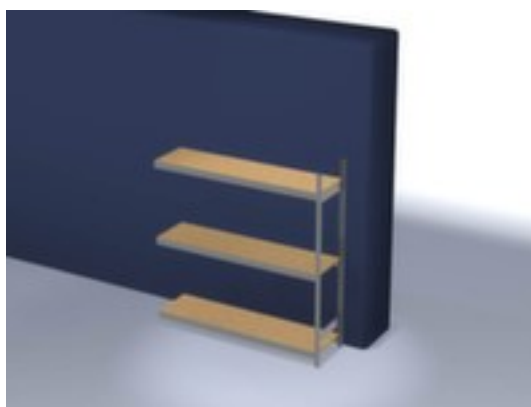

hofs breedvakstelling

aanbouwveld, hoogte x breedte x diepte 2000 x 2020 x 535 mm, vaklast 350 kg, 3 niveaus met houten vloer, gebruik eenzijdig - ontworpen voor plaatsing tegen een wand, staanders met corrosiebeschermende zinklaag, traversen met corrosiebeschermende zinklaag

Artikelnummer: 992677

hofs Breedvakstelling

Aanbouwstelling

breedvakstelling

- aanbouwveld
- kliksysteem
- hoogte x breedte x diepte 2000 x 2020 x 535 mm
- veldlast 1200 kg
- vaklast 350 kg
- vak breedte x diepte 2000 x 500 mm
- 3 niveaus met houten vloer