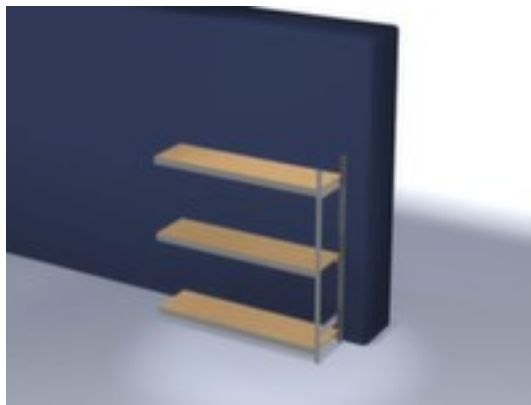

hofs breedvakstelling

aanbouwveld, hoogte x breedte x diepte 2000 x 2020 x 535 mm, vaklast 350 kg, 3 niveaus met houten vloer, gebruik eenzijdig - ontworpen voor plaatsing tegen een wand, staanders met corrosiebeschermende zinklaag, traversen met corrosiebeschermende zinklaag

Artikelnummer: 992677

hofs Breedvakstelling

Aanbouwstelling

breedvakstelling

- aanbouwveld
- kliksysteem
- hoogte x breedte x diepte 2000 x 2020 x 535 mm
- veldlast 1200 kg
- vaklast 350 kg
- vak breedte x diepte 2000 x 500 mm
- 3 niveaus met houten vloer