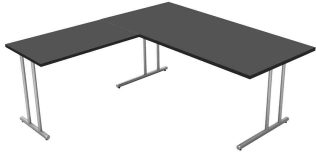

Bureau avec extension "Start Up" en contexte

Bureau avec extension "Start Up"

- piètement en C, argent aluminium, thermolaqué
- plateau en panneau de particules mélaminé E1 avec rebord ABS de 2 mm
- épaisseur du plateau: 19 mm
- tubes du piètement en C: 28 mm de diamètre
- pieds et tube de support du plateau: 38 mm de diamètre
- piètement en C sur pieds
- avec goulotte horizontale sous le plateau pour un câblage facile

Extension: possibilité de montage à 90 degrés • montage à droite ou à gauche • avec matériel de fixation

Remarque: Dans notre assortiment, vous trouverez également les armoires & étagères coordonnées à cette série de bureaux !

Livré démonté - service de montage sur demande !

Visuel de référence: Bureau avec extension "Start Up", anthracite
N:\VivalP\Koepte\68876\4376.jpg

Visuel de référence: Bureau avec extension "Start Up", blanc
N:\VivalP\Koepte\68876\4366.jpg