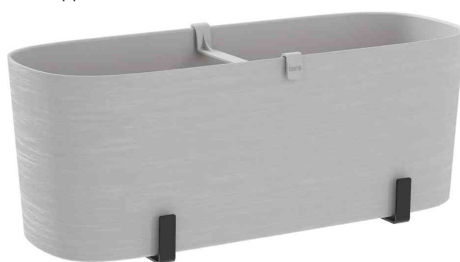

## Kit de jardinière "Paros", support de jardinière inclus

- fabriqué en plastique certifié et recyclé
- convient pour l'intérieur et l'extérieur
- design moderne et intemporel de forme ovale
- la surface rugueuse de haute qualité confère au bac un aspect moderne
- système d'auto-arrosage avec réservoir d'eau par plaque d'arrosage
- le réservoir d'eau libère l'humidité vers le haut
- assure plus longtemps de belles plantes sans arrosage constant
- l'eau en excès peut s'échapper
- très léger
- résistant aux UV
- avec entretoise de renforcement
- support pour jardinière à fleurs en métal, au design minimaliste, pour une intégration parfaite dans tout environnement
- de nombreuses couleurs disponibles

### Réservoir d'eau :

capacité : 11 litres - réservoir d'eau : 2,5 litres

### Exemples d'utilisation :

- kit complet pour suspendre la jardinière aux rampes et aux supports

Kit de jardinière "Paros", black

Kit de jardinière "Paros", cloud

Kit de jardinière "Paros", fog grey

Kit de jardinière "Paros", forest