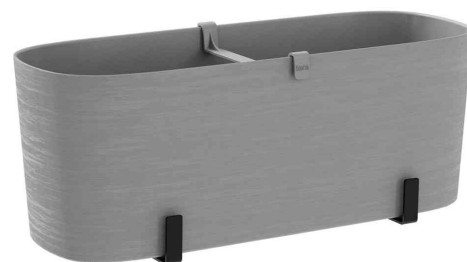

## Kit de jardinière "Paros", support de jardinière inclus

- fabriqué en plastique certifié et recyclé
- convient pour l'intérieur et l'extérieur
- design moderne et intemporel de forme ovale
- la surface rugueuse de haute qualité confère au bac un aspect moderne
- système d'auto-arrosage avec réservoir d'eau par plaque d'arrosage
- le réservoir d'eau libère l'humidité vers le haut
- assure plus longtemps de belles plantes sans arrosage constant
- l'eau en excès peut s'échapper
- très léger
- résistant aux UV
- avec entretoise de renforcement
- support pour jardinière à fleurs en métal, au design minimaliste, pour une intégration parfaite dans tout environnement
- de nombreuses couleurs disponibles

### Exemples d'utilisation :

- kit complet pour suspendre la jardinière aux rampes et aux supports

Kit de jardinière "Paros", black

Kit de jardinière "Paros", cloud

Kit de jardinière "Paros", fog grey

Kit de jardinière "Paros", forest