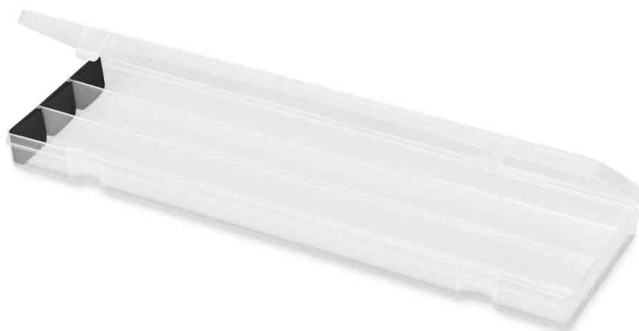

deflecto®

Plumier avec couvercle

- en polypropylène (PP)
- 3 compartiments
- le couvercle contient une règle qui reste ainsi à portée de main
- le revêtement en mousse protège les mines des crayons de couleur et de papier contre la casse
- dimensions : (L)410 x (P)114 x (H)32 mm

Exemples d'utilisation :

- pour ranger pinceaux, crayons, marqueurs, crayons de couleur et de papier, etc.

Adapté pour :

- artistes
- étudiants

Plumier avec couvercle

Produit	Modèle	Dimensions	Couleur	Conditionné	Numéro de fabricant	Code
Plumier avec couvercle		(L)410 x (P)114 x (H)32 mm	transparent		29509EU	70002446