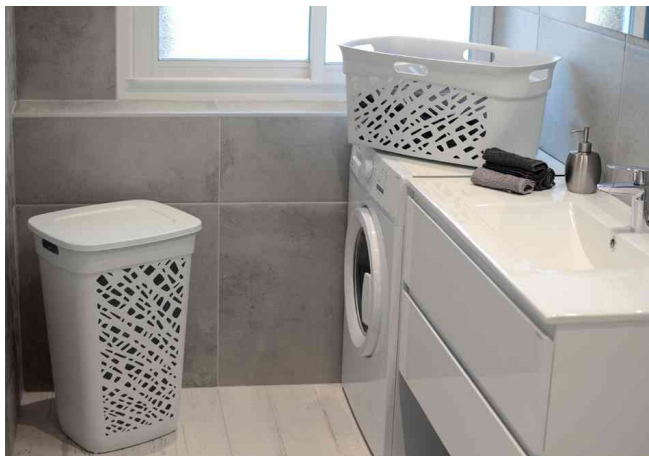

## Panier à linge PRIMA

- matériau : PP
- design moderne
- avec couvercle rabattable
- ajours graphiques pour une aération parfaite
- poignées sur les côtés courts
- dimensions : (L)428 x (P)362 x (H)628 mm

### Exemples d'utilisation :

- pour ranger le linge sale

Visuel de référence : montre le produit en utilisation

Visuel de référence : montre le produit en utilisation

Produit	Modèle	Capacité	Couleur	Conditionné	Numéro de fabricant	Code
Panier à linge ALMERIA	plastique	60 litres 60 litres	blanc gris		010669.BL.CR 010669.G.BT	6459040 6459041