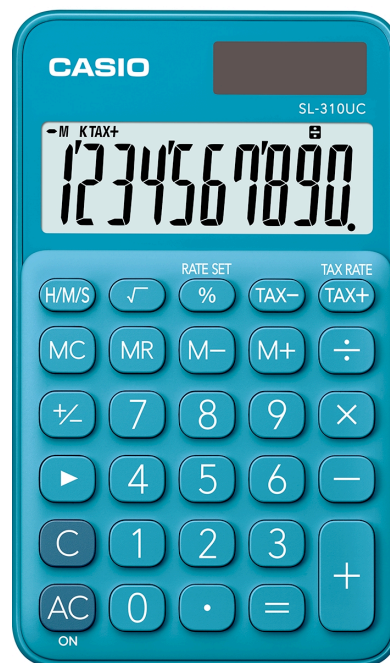

Taschenrechner in Trendfarbe

SL-310UC-BU

Allgemeine Daten

- 10-stelliges LC-Display mit Rechenbefehl-Anzeige
- Solar-/Batteriebetrieb
- Größe (H x B x T): 0,8 x 7 x 11,8 cm
- Gewicht: ca. 50 g
- Batterie: 1 x LR54
- Key Rollover (Eingabe-Pufferspeicher)
- Schutztasche inklusive
- Farbe: Blau
- EAN-Code: 4549526700095

Funktionen

- Steuerberechnung
- Profi-Prozentrechnung
- Handelsspannenberechnung via %-Taste
- 4-Tasten-Speicher
- Vorzeichenwechsel
- Tausender Unterteilung
- Backspace-Taste
- Quadratwurzel
- Zeitberechnung