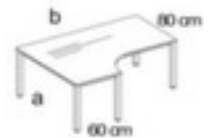

Nowy Styl Höhenverstellbarer Freiform- Schreibtisch E10

Höhe x Breite x Tiefe 720 - 840 x 1600 x 1200 mm, Vertiefung links, 4-Fußgestell aus Stahl mit schlag- und kratzfester Pulverbeschichtung in alusilber, Quadratrohr

NowyStyl

Artikelnummer: 147899

Nowy Styl Freiform-Schreibtisch E10

Höhenverstellbarer Freiform-Schreibtisch

- Höhe x Breite x Tiefe 720 - 840 x 1600 x 1200 mm
- Plattenstärke 25 mm
- Vertiefung links
- Kante mit stoßfestem ABS-Umleimer
- 4-Fußgestell aus Stahl mit schlag- und kratzfester Pulverbeschichtung in alusilber
- Quadratrohr

Technische Details

Möbeltyp	Tisch	Material Platte	Holz
Tischtyp	Schreibtisch	Oberfläche Platte	melaminharzbeschichtet
Tischelement	Grundelement	Farbe Platte	aus verschiedenen Dekoren wählbar
Höhe	720-840 mm	Plattenkante	ABS-Umleimer
Breite	1600 mm	Material Gestell	Stahl
Tiefe	1200 mm	Oberfläche Gestell	pulverbeschichtet

Stärke Platte	25 mm	Farbe Gestell	al Silber
Plattenform	Freiform	höhenverstellbar	ja
Gestellform	4-Fußgestell	Memoryfunktion	nein
Rohrform	Quadratrohr	Farbe Ausführung	al Silber
Vertiefung	links	Gewicht	50,2 kg
Anbautiefe	600-800 mm		