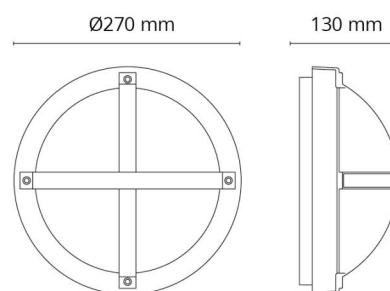

### Montage/Aansluiting

Montage: Opbouw, Binnen / Buiten  
 Aansluiting: Schroefloos klemmenblok

### Afmetingen

Hoogte (mm) H: 130  
 Diameter (mm) D: 270  
 Diepte (D): 130  
 Gewicht (kg) bruto/netto: 2 / 1.669

### Verpakking

Verpakkingsafmetingen (mm): 270 x 270 x 130

7 0 2 1 9 8 6 2 3 5 5 0 0