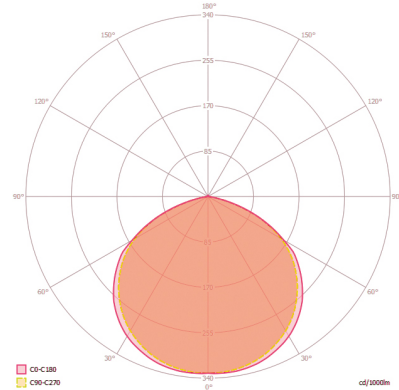

ELEKTRISCHE UITVOERING	
Besturingssysteem	ON/OFF
Beschermingsklasse	I
Nom. spanning	220 – 240 V AC / 50 – 60 Hz
Inschakelstroom	10,1 A / 36 µs
Lekstroom	0,172 mA
VERLICHTING	
Diffusor	helder
Lichtuittreding	direct
Stralingshoek	120 °
Unified Glare Rating	< 30
Flikkerfactor	<30%
Nominaal vermogen P	47 W
Lichtstroom	5000 lm
Lichtopbrengst	106 lm/W
Kleurtemperatuur	3000 K
Kleurweergave-index Ra	> 80
Kleurtolerantie	2 SDCM
Color Quality Scale	>80
Nominale levensduur L70B10 Bij 25 °C	50000 h
Nominale levensduur L70B50 Bij 25 °C	50000 h
Nominale levensduur L80B10 Bij 25 °C	35000 h
Nominale levensduur L80B50 Bij 25 °C	35000 h
Nominale levensduur L90B10 Bij 25 °C	25000 h
Nominale levensduur L90B50 Bij 25 °C	25000 h
Fotobiologische veiligheid	RG0

BASIC OFL TR 5000 830 WH

Artikelnummer GTIN
EL10810862 4015120810862

Maattekening

Lichtverteilungskurve_Bild (web)

Schakelschema

Standaardschema

Gedetailleerde productbeschrijving

- De compacte schijnwerper OFL BASIC is geschikt voor ruimtebesparende verlichting van verkeerswegen, garages en parkeerplaatsen of voor de belichting van gevels en borden.
- LED-schijnwerper met compacte aluminium behuizing voor onopvallende montage, wit.
- 50 W lichtsterkte met 3000 K lichtkleur (wit).
- Zeer goede efficiëntie met ca. 100 lm/W