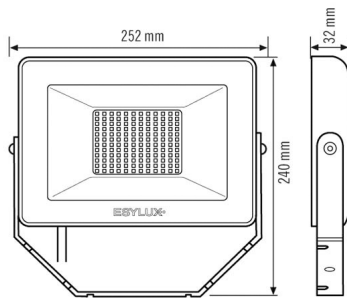

Technische gegevens

ALGEMEEN	
Apparaatcategorie	Schijnwerpers
Productinformatie	De schijnwerpers zijn bedoeld voor gebruik buitenshuis. Bij gebruik binnen (bijv. onder het plafond) kan de warmte eventueel niet voldoende worden afgevoerd.
Op afstand te bedienen	–
Conformiteit	CE, EAC, RoHS, AEEA
Garantie	3 jaar
BEVESTIGING	
Montagevariant	Opbouw
Montageplaats	Wand
Type aansluiting	Open eind
Aansluitbare kabeldiameter	0,75 – 2,5 mm ²
Aantal contacten	3
Lengte aansluitkabel	0,8 m
BEHUIZING	
Afmetingen	Lengte 252 mm x Breedte 240 mm x Hoogte/diepte 32 mm
Gewicht	1099 g
Materiaal	Aluminium en UV-gestabiliseerde kunststof
Beschermingsgraad	IP65
Toegestane omgevingstemperatuur	-25 °C...+40 °C
Kleur	wit, overeenkomstig RAL 9016
Gloedraadtest volgens IEC 60695-2-10	650 °C

BASIC OFL TR 5000 830 WH

Artikelnummer GTIN
EL10810862 4015120810862

Maattekening

Lichtverteilungskurve_Bild (web)

Schakelschema

Standaardschema

Gedetailleerde productbeschrijving

- De compacte schijnwerper OFL BASIC is geschikt voor ruimtebesparende verlichting van verkeerswegen, garages en parkeerplaatsen of voor de belichting van gevels en borden.
- LED-schijnwerper met compacte aluminium behuizing voor onopvallende montage, wit.
- 50 W lichtsterkte met 3000 K lichtkleur (wit).
- Zeer goede efficiëntie met ca. 100 lm/W