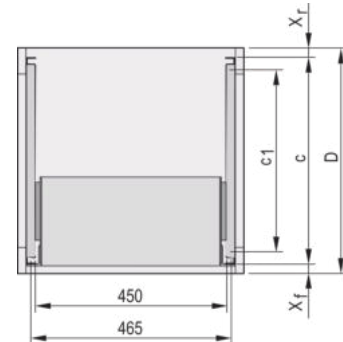

24562-456 C-PROFIL-ADAPTER FÜR BAUGRUPPENTRÄGER, ZUM EINBAU IN SCHRÄNKE, 355 MM

KEY FEATURES

Das C-Profil befestigt den Baugruppenträger beim Einbau in einen Schrank auf dem Führungsprofil.

PRODUKTMERKMALE

Produkttyp: Teleskopschienen

Produktfamilie: EuropacPRO

Passend zu: Baugruppenträger

Tiefe: 355 mm

Anzahl pro Packung: 2

ZUSÄTZLICHE PRODUKTDDETAILS

Das an der Seitenwand des Baugruppenträgers montierte C-Profil dient zur Befestigung des Baugruppenträgers am Führungsprofil beim Einbau in einen Schrank.