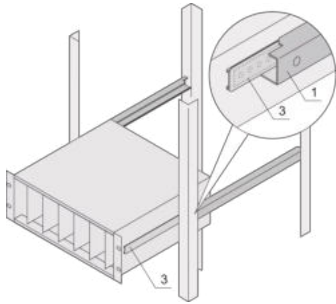

24562-456 C-PROFIL-ADAPTER FÜR BAUGRUPPENTRÄGER, ZUM EINBAU IN SCHRÄNKE, 355 MM

KEY FEATURES

Das C-Profil befestigt den Baugruppenträger beim Einbau in einen Schrank auf dem Führungsprofil.

PRODUKTMERKMALE

Produkttyp: Teleskopschienen

Produktfamilie: EuropacPRO

Passend zu: Baugruppenträger

Tiefe: 355 mm

Anzahl pro Packung: 2

ZUSÄTZLICHE PRODUKTDDETAILS

Das an der Seitenwand des Baugruppenträgers montierte C-Profil dient zur Befestigung des Baugruppenträgers am Führungsprofil beim Einbau in einen Schrank.