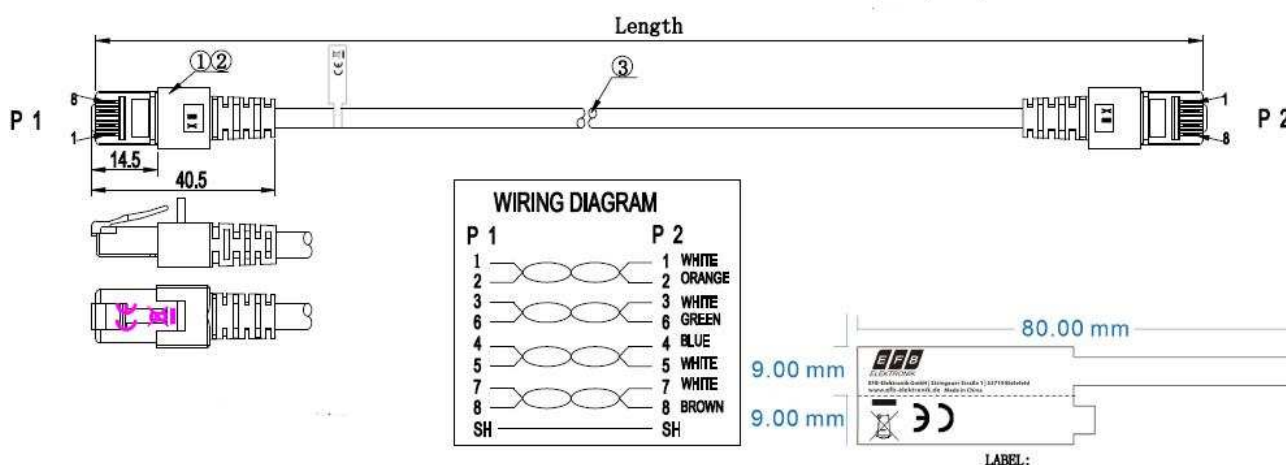

DATENBLATT

RJ45 Patchkabel S/FTP, Cat.6, LSZH, schwarz

Übertragungstechnische Eigenschaften

Bandbreite | 250MHz

Normen, Zulassungen, Zertifizierungen

Steckverbinder | IEC 60603-7-5

Verfügbare Varianten

Art.Nr.	Bezeichnung	Länge	Längentoleranz
K5515.0,15	RJ45 Patchkabel S/FTP, Cat.6, LSZH,,0.15m, schwarz	0,15 m	±5 %
K5515.0,25	RJ45 Patchkabel S/FTP, Cat.6, LSZH,,0.25m, schwarz	0,25 m	±5 %
K5515.0,5	RJ45 Patchkabel S/FTP, Cat.6, LSZH, 0,5m, schwarz	0,5 m	±5 %
K5515.1	RJ45 Patchkabel S/FTP, Cat.6, LSZH, 1m, schwarz	1,0 m	±5 %
K5515.1,5	RJ45 Patchkabel S/FTP, Cat.6, LSZH, 1,5m, schwarz	1,5 m	±5 %
K5515.2	RJ45 Patchkabel S/FTP, Cat.6, LSZH, 2m, schwarz	2,0 m	±5 %
K5515.3	RJ45 Patchkabel S/FTP, Cat.6, LSZH, 3m, schwarz	3,0 m	±5 %
K5515.5	RJ45 Patchkabel S/FTP, Cat.6, LSZH, 5m, schwarz	5,0 m	±5 %
K5515.7,5	RJ45 Patchkabel S/FTP, Cat.6, LSZH, 7,5m, schwarz	7,5 m	±5 %
K5515.10	RJ45 Patchkabel S/FTP, Cat.6, LSZH, 10m, schwarz	10,0 m	±5 %
K5515.15	RJ45 Patchkabel S/FTP, Cat.6, LSZH, 15m, schwarz	15,0 m	±5 %
K5515.20	RJ45 Patchkabel S/FTP, Cat.6, LSZH, 20m, schwarz	20,0 m	±5 %
K5515.25	RJ45 Patchkabel S/FTP, Cat.6, LSZH, 25m, schwarz	25,0 m	±5 %
K5515.30	RJ45 Patchkabel S/FTP, Cat.6, LSZH, 30m, schwarz	30,0 m	±5 %
K5515.40	RJ45 Patchkabel S/FTP, Cat.6, LSZH, 40m, schwarz	40,0 m	±5 %
K5515.50	RJ45 Patchkabel S/FTP, Cat.6, LSZH, 50m, schwarz	50,0 m	±5 %

Abbildungen

Dieses Datenblatt wurde maschinell am 12-09-2022 erzeugt. Technische Änderungen vorbehalten.