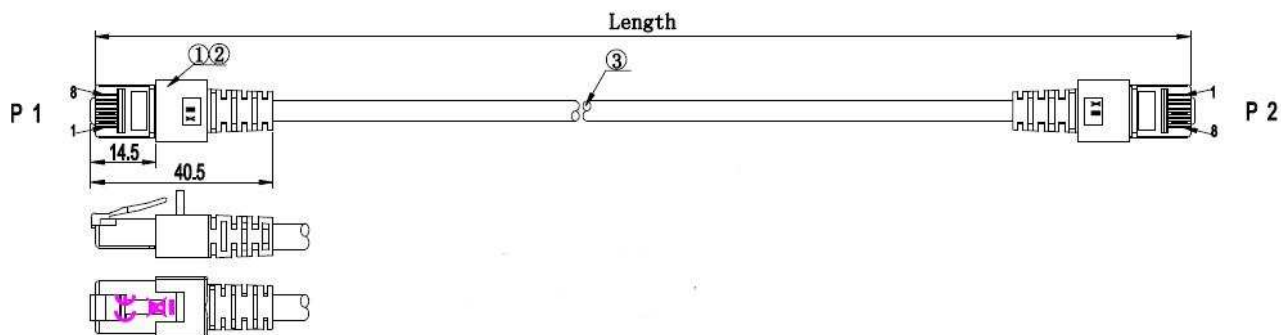

Normen, Zulassungen, Zertifizierungen

Steckverbinder | IEC 60603-7-5

Verfügbare Varianten

Art.Nr.	Bezeichnung	Länge	Längentoleranz
K5515.0,15	RJ45 Patchkabel S/FTP, Cat.6, LSZH,,0.15m, schwarz	0,15 m	±5 %
K5515.0,25	RJ45 Patchkabel S/FTP, Cat.6, LSZH,,0.25m, schwarz	0,25 m	±5 %
K5515.0,5	RJ45 Patchkabel S/FTP, Cat.6, LSZH, 0,5m, schwarz	0,5 m	±5 %
K5515.1	RJ45 Patchkabel S/FTP, Cat.6, LSZH, 1m, schwarz	1,0 m	±5 %
K5515.1,5	RJ45 Patchkabel S/FTP, Cat.6, LSZH, 1,5m, schwarz	1,5 m	±5 %
K5515.2	RJ45 Patchkabel S/FTP, Cat.6, LSZH, 2m, schwarz	2,0 m	±5 %
K5515.3	RJ45 Patchkabel S/FTP, Cat.6, LSZH, 3m, schwarz	3,0 m	±5 %
K5515.5	RJ45 Patchkabel S/FTP, Cat.6, LSZH, 5m, schwarz	5,0 m	±5 %
K5515.7,5	RJ45 Patchkabel S/FTP, Cat.6, LSZH, 7,5m, schwarz	7,5 m	±5 %
K5515.10	RJ45 Patchkabel S/FTP, Cat.6, LSZH, 10m, schwarz	10,0 m	±5 %
K5515.15	RJ45 Patchkabel S/FTP, Cat.6, LSZH, 15m, schwarz	15,0 m	±5 %
K5515.20	RJ45 Patchkabel S/FTP, Cat.6, LSZH, 20m, schwarz	20,0 m	±5 %
K5515.25	RJ45 Patchkabel S/FTP, Cat.6, LSZH, 25m, schwarz	25,0 m	±5 %
K5515.30	RJ45 Patchkabel S/FTP, Cat.6, LSZH, 30m, schwarz	30,0 m	±5 %
K5515.40	RJ45 Patchkabel S/FTP, Cat.6, LSZH, 40m, schwarz	40,0 m	±5 %
K5515.50	RJ45 Patchkabel S/FTP, Cat.6, LSZH, 50m, schwarz	50,0 m	±5 %

Abbildungen

Dieses Datenblatt wurde maschinell am 12-09-2022 erzeugt. Technische Änderungen vorbehalten.

DATENBLATT

RJ45 Patchkabel S/FTP, Cat.6, LSZH, schwarz

Abbildungen

0,15m / 0,25m

Ähnlicher Artikel

K5519.1	RJ45 Patchkabel S/FTP, Cat.6, LSZH, magenta
K5518.1	RJ45 Patchkabel S/FTP, Cat.6, LSZH, weiß
K5517.1	RJ45 Patchkabel S/FTP, Cat.6, LSZH, braun
K5516.1	RJ45 Patchkabel S/FTP, Cat.6, LSZH, orange
K5514.1	RJ45 Patchkabel S/FTP, Cat.6, LSZH, grün
K5513.1	RJ45 Patchkabel S/FTP, Cat.6, LSZH, blau
K5512.1	RJ45 Patchkabel S/FTP, Cat.6, LSZH, rot
K5511.1	RJ45 Patchkabel S/FTP, Cat.6, LSZH, gelb
K5510.1	RJ45 Patchkabel S/FTP, Cat.6, LSZH, grau