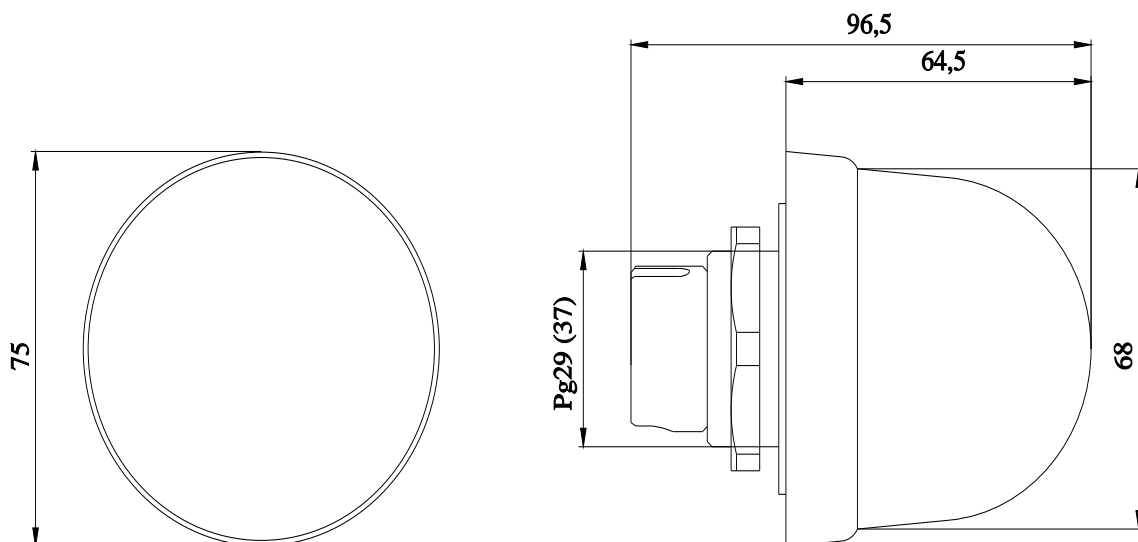

<https://support.industry.siemens.com/cs/ww/de/ps/8WD5350-0CD>

Bilddatenbank (Produktfotos, 2D-Maßzeichnungen, 3D-Modelle, Geräteschaltpläne, EPLAN Makros, ...)

[http://www.automation.siemens.com/bilddb/cax\\_de.aspx?mlfb=8WD5350-0CD&lang=de](http://www.automation.siemens.com/bilddb/cax_de.aspx?mlfb=8WD5350-0CD&lang=de)