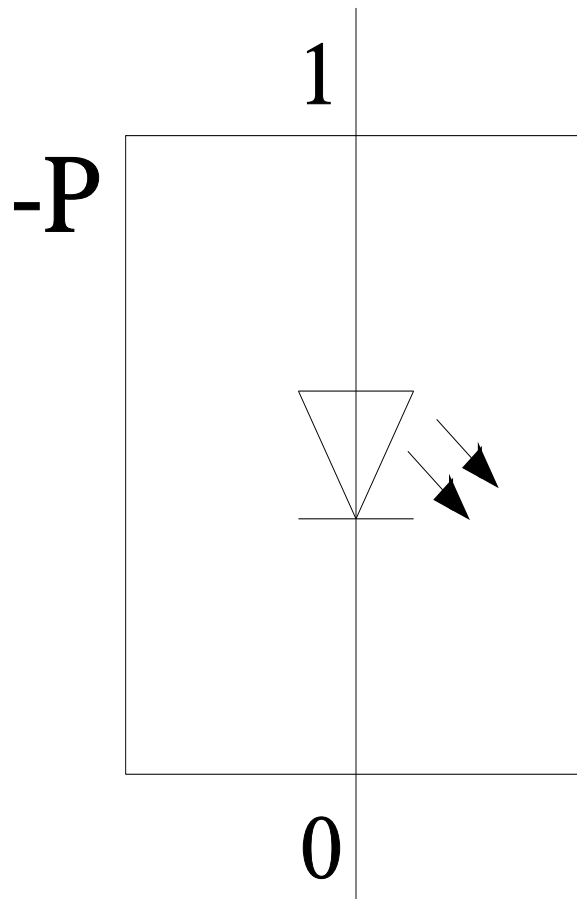

letzte Änderung:

21.12.2020