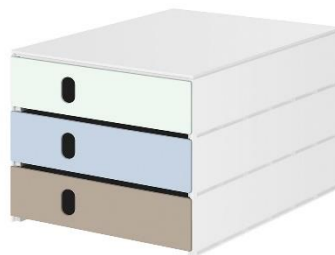

styroval pro feelings

- elegante und funktionelle Box mit extrem schmalen Außenabmessungen
- für die ideale Raumausnutzung: passend für Schränke, Metallmöbel und Regale;
3 Boxen messen 729 mm in der Breite
- Schubladen in sanften harmonischen Farbverläufen
- Gehäuse: schwarz aus 100% Polystyrol-Regenerat
- inkl. Beschriftungsmaterial
- perfekte Verarbeitung: swiss made

Christmas Eve

Snowflake

Aurora

Sea Shore

Pebbles

Technische Daten:

Außenmaße: 243 x 335 x 200 mm (B x T x H)

Innenmaße Schublade: 230 x 327 x 49 mm (B x T x H)