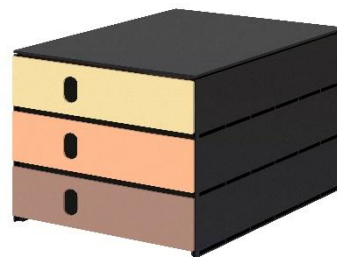

styroval pro feelings

- elegante und funktionelle Box mit extrem schmalen Außenabmessungen
- für die ideale Raumausnutzung: passend für Schränke, Metallmöbel und Regale;
  3 Boxen messen 729 mm in der Breite
- Schubladen in sanften harmonischen Farbverläufen
- Gehäuse: schwarz aus 100% Polystyrol-Regenerat
- inkl. Beschriftungsmaterial
- perfekte Verarbeitung: swiss made

Birdy