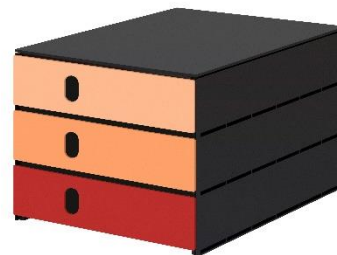

styroval pro feelings

- elegante und funktionelle Box mit extrem schmalen Außenabmessungen
- für die ideale Raumausnutzung: passend für Schränke, Metallmöbel und Regale;
  3 Boxen messen 729 mm in der Breite
- Schubladen in sanften harmonischen Farbverläufen
- Gehäuse: schwarz aus 100% Polystyrol-Regenerat
- inkl. Beschriftungsmaterial
- perfekte Verarbeitung: swiss made

Poppy