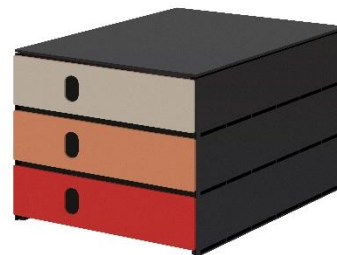

styroval pro feelings

- elegante und funktionelle Box mit extrem schmalen Außenabmessungen
- für die ideale Raumausnutzung: passend für Schränke, Metallmöbel und Regale;
  3 Boxen messen 729 mm in der Breite
- Schubladen in sanften harmonischen Farbverläufen
- Gehäuse: schwarz aus 100% Polystyrol-Regenerat
- inkl. Beschriftungsmaterial
- perfekte Verarbeitung: swiss made

Hedgehog