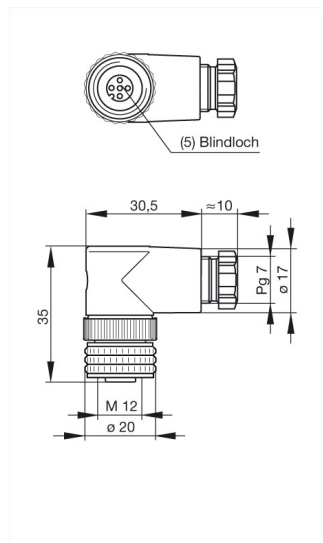

### Produktbeschreibung

Beschreibung	Leitungsdose abgewinkelt, unmontiert, Leitungsabfangung mittels Klemmkäfig
Typ	ELWIK 4012 PG7 schwarz/black
Bestell-Nr.	933 172-100
Kontaktart	gefederte Buchse
Polzahl	4
Leitungsverschraubung	PG 7
Leitungsquerschnitt	max. 0,75 mm <sup>2</sup>
Norm	IEC 61076-2-101 (Ed. 1)/ IEC 60947-5-2
Gehäusefarbe	schwarz

### Technische Daten

Bemessungsspannung	250 V AC/DC
Bemessungsstrom	4 A
Anschlußart	schrauben
Anschließbare Leitungen	Durchmesser 4 mm bis 6 mm