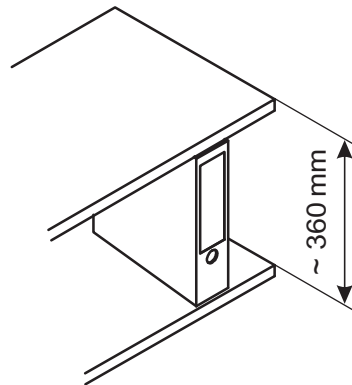

# Serie 1220, 1226 130287

C+P Möbelsysteme GmbH & Co. KG  
Boxbachstraße 1  
D-35236 Breidenbach (Germany)

441280 / 2009-03-30

$\Sigma = 350 \text{ kg}$