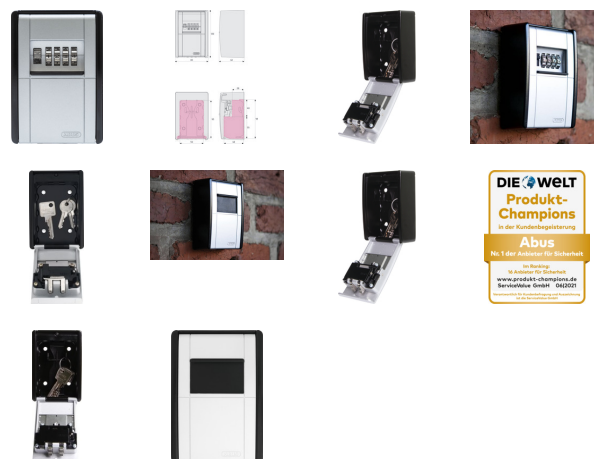

### KeyGarage™ 787 BIG Wandmontage

Artikelnummer: 08492 | EAN: 4003318084928

**Für 50 Schlüssel oder 30 Karten: In unserem Schlüsselkasten KeyGarage™ 787 BIG können Sie Schlüssel, Plastikkarten oder kleinere Gegenstände temporär aufbewahren.**

#### Einsatz und Anwendung

- Zur sicheren Aufbewahrung von Schlüssel oder kleinen Wertgegenständen für autorisierte Personen
- Schneller und einfacher Zugriff bei häufig wechselnden Personengruppen (z.B. Handwerker, Service, Feriengäste, Fahrzeugverleih, Mehrfamilienhäuser)
- Zugriffsmöglichkeit durch Bestimmung und Weitergabe des Zahlencodes
- Zur Wandmontage im Innen- oder im geschützten Außenbereich
- Aufbewahrung von ganzen Schlüsselbunden dank größerem Innenfach möglich

#### Technologie

- Großes, stabiles Metallgehäuse
- Verschlussklappe aus Zink-Druckguss
- Individuell einstellbarer, 4-stelliger Zahlencode
- Schutzklappe mit Schiebemechanismus
- Wandbefestigung mit Schraubverbindungen
- Kapazität für bis zu 30 Plastikkarten oder 50 Schlüssel
- Herausnehmbare Schlüsselhaken für mehr Komfort beim Verstauen der Schlüssel
- Abgeflachter Innenmechanismus für noch mehr Stauraum
- Außenmaße des Gehäuses: 84 x 120 x 62

#### Technische Daten

Produkt: 787 BIG  
Färbung: schwarz-silber  
Breite a [mm]: 83,5  
Höhe f [mm]: 120  
Anzahl der Plastikkarten: 30  
Anzahl der Schlüssel: 50  
carded: 1  
Code wheels: 4  
Gleichschließend: Nein  
Ausführung: Zur Wandmontage  
Gewicht [g]: 850