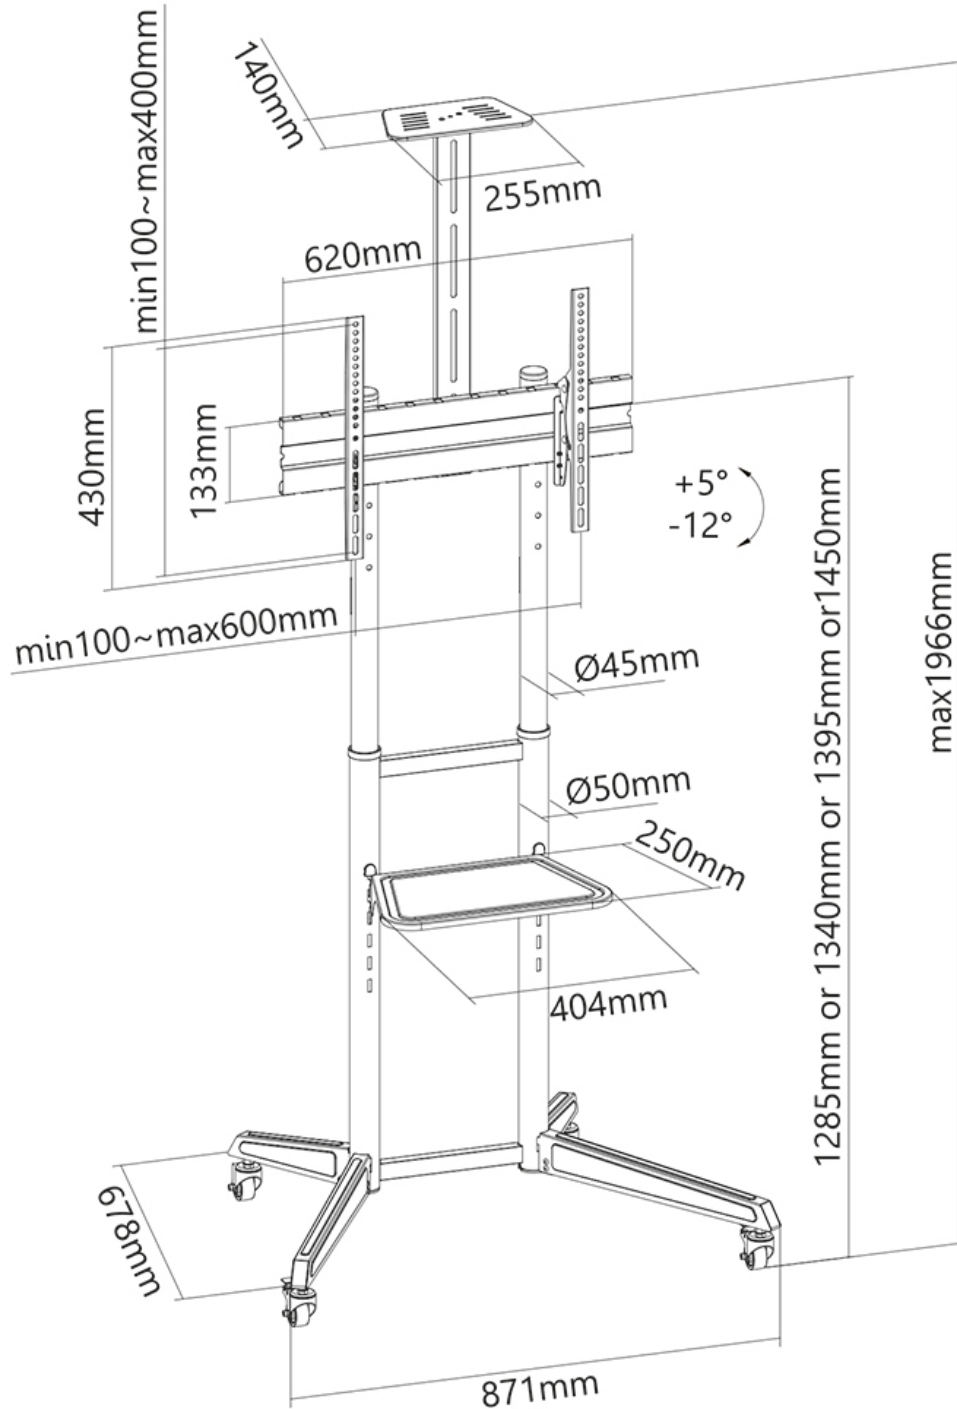

FL50-550BL1

NEOMOUNTS SUPPORTO DA PAVIMENTO

Neomounts