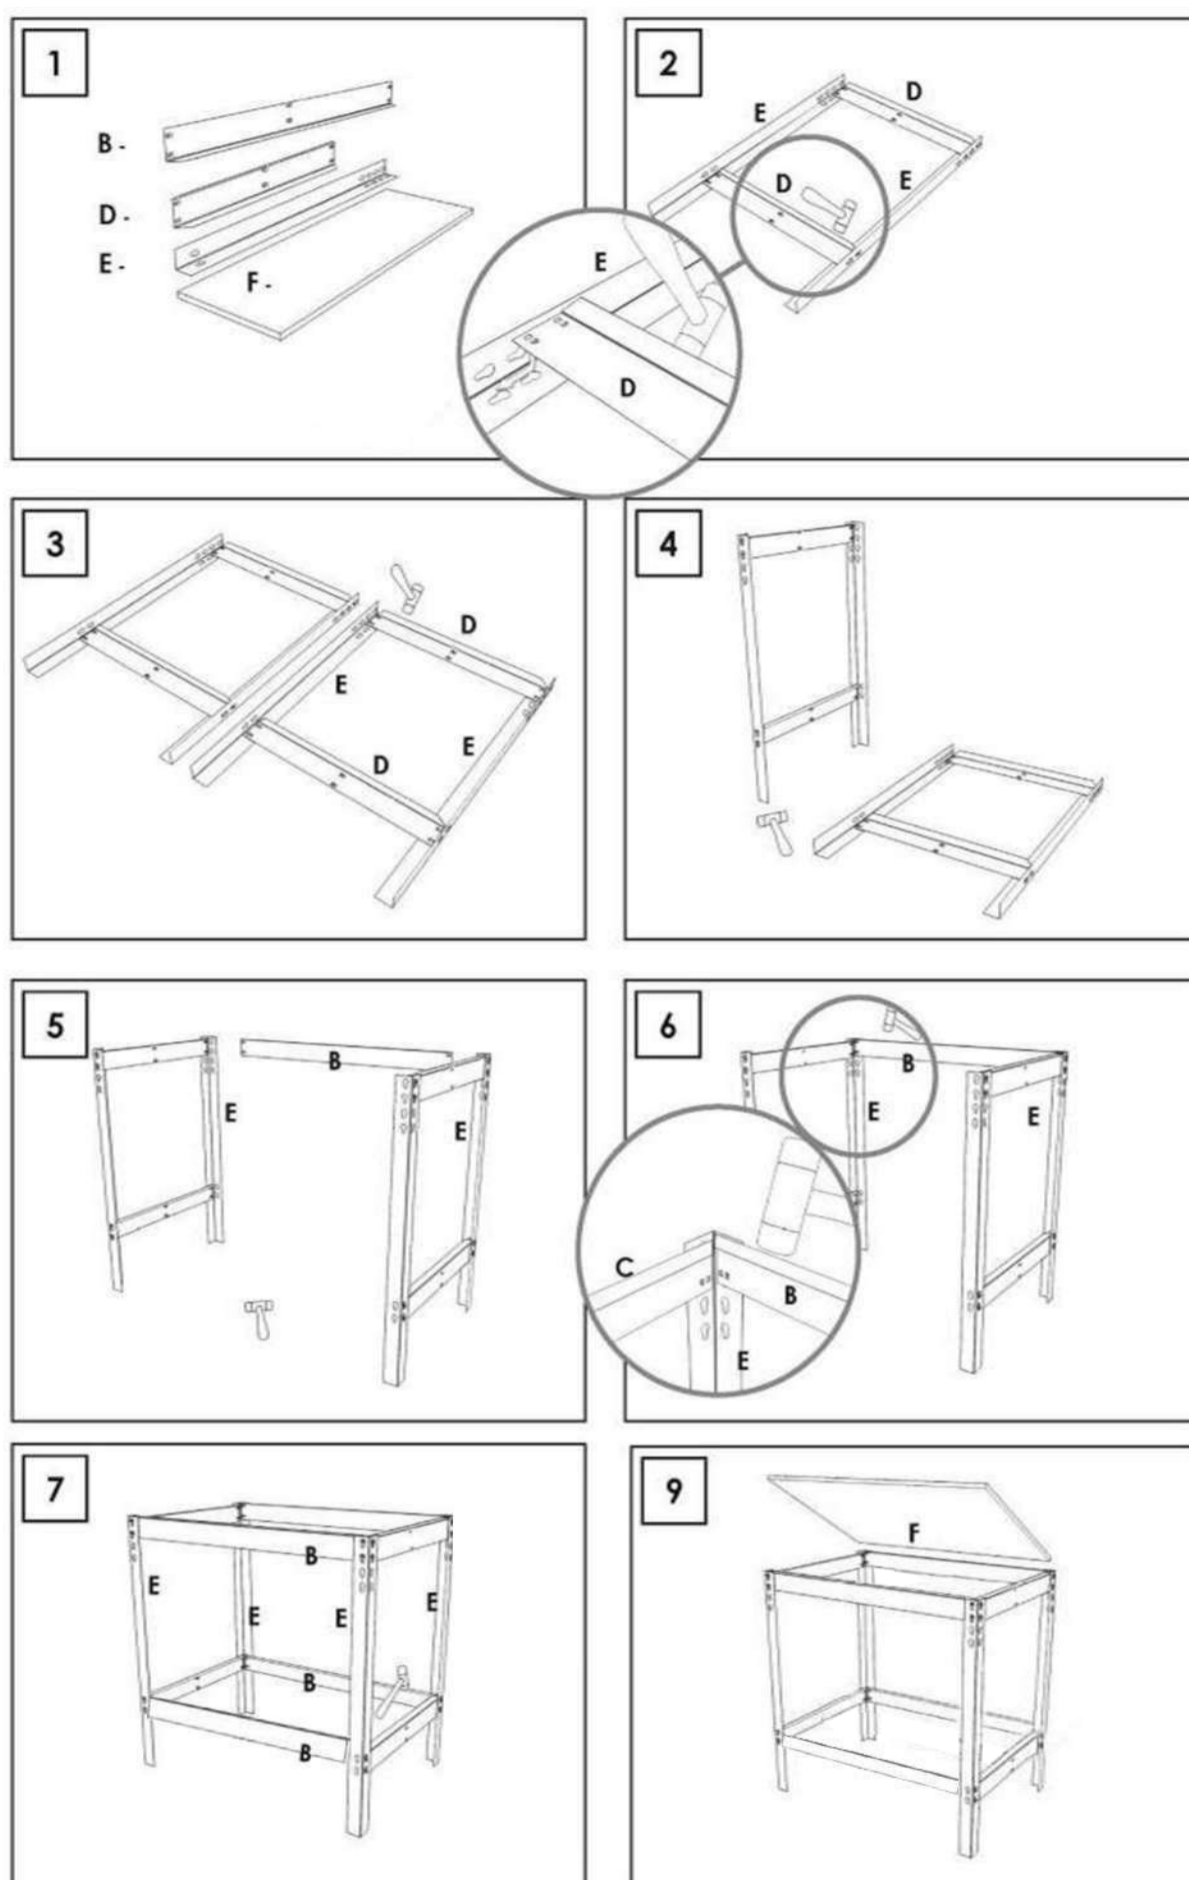

SIMONCLASSIC

SIMONCLICK

SIMONTALLER

SIMONAUTO

SIMONWORK

SIMONLOCKER

SIMONOFFICE

SIMONHOME

SIMONGARDEN

SIMONTITÁN   SIMONINOX

SIMONINDUSTRIAL

ALTILLOS Y PASILLOS ELEVADOS
PLATFORMS AND MEZZANINES
LAGERBUHNEN • PLATES-FORMES ET MEZZANINES

* Kg / lb per travesera con carga uniformemente repartida
Kg / lb per shelf uniformly distributed load
Kg / lb per travei bei gleichmäßig verteilter Last
Kg / lb per traversee avec charge uniformément répartie