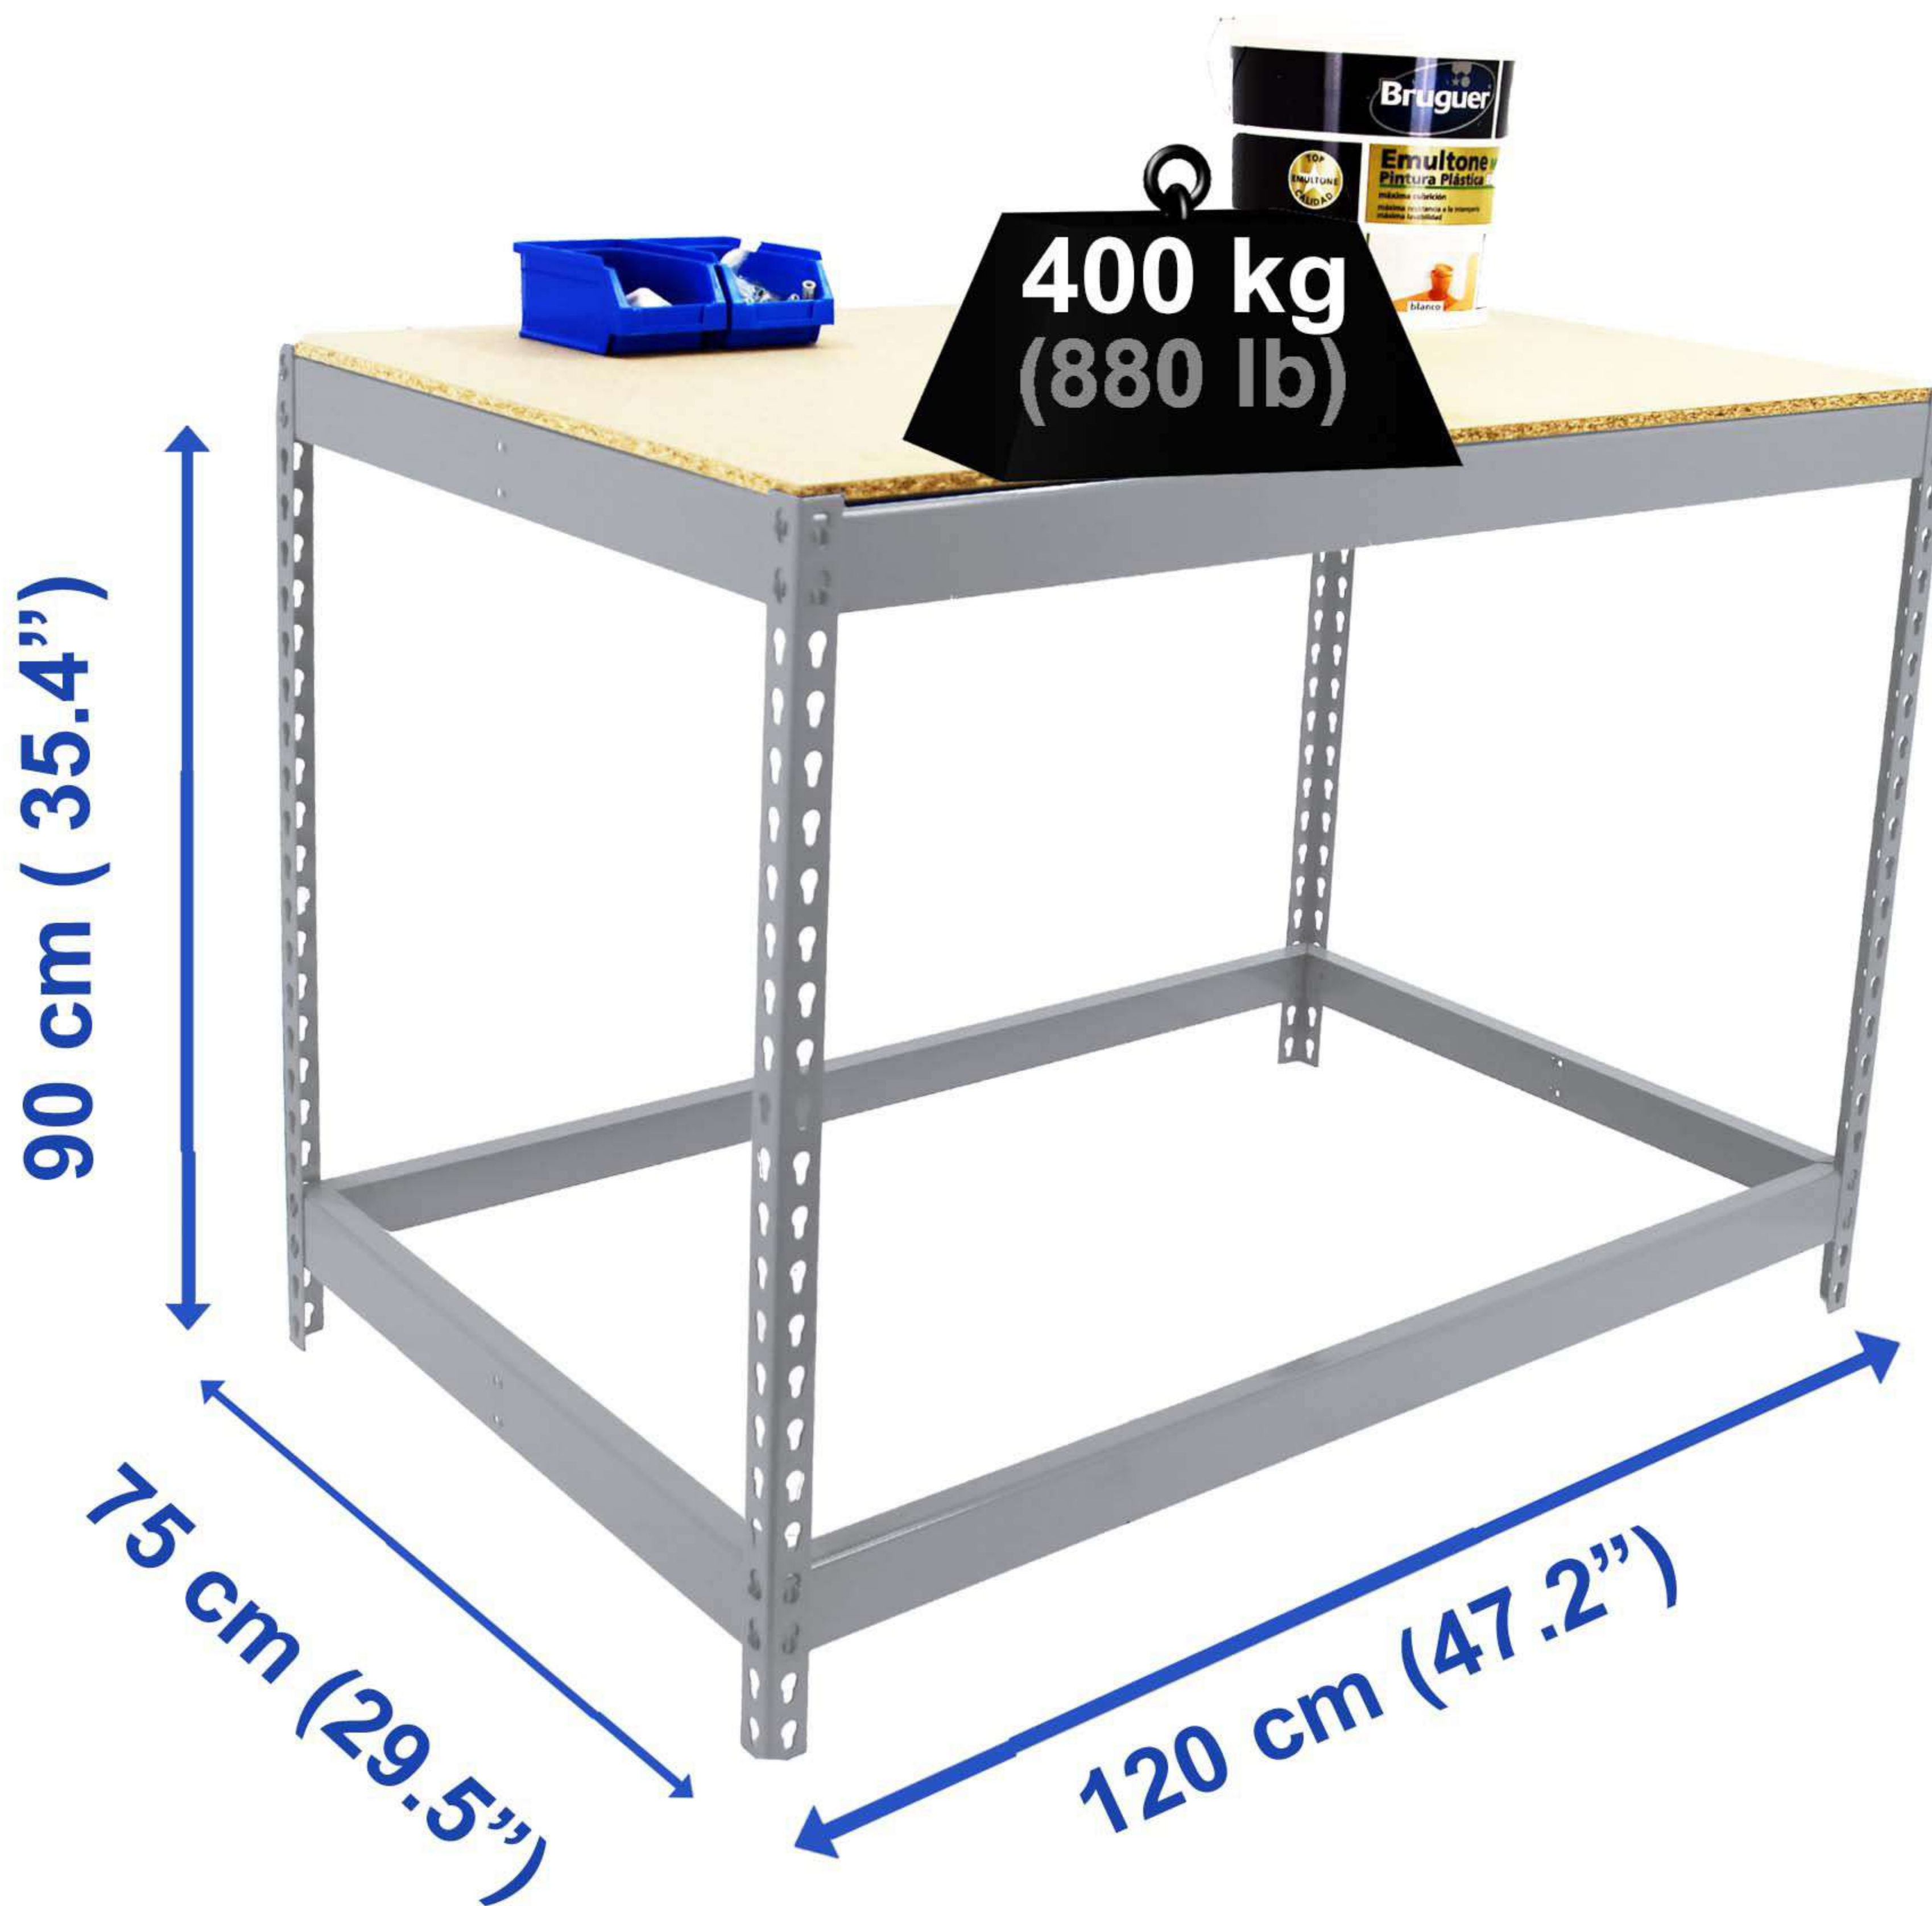

SIMONWORK

BASIC 1 90 X 120 X 75 cm

35.4" x 47.2" x 29.5"

5 Años Garantía
Years Guarantee
Jahre Garantie
Ans Garantie
Anos de Garantia
SIMONRACK

1x

75 x 120 cm

*MEDIDAS EN USO USED MEASUREMENTS
MASSNAHMEN IM EINSATZ MESURES EN EMPLOI MEDIDAS EM USO:
877 x 1210 x 770 mm (33.8" x 47.6" x 30.3")

SIMONOFFICE

SIMONHOME

SIMONGARDEN

SIMONTITÁN SIMONINOX

SIMONINDUSTRIAL

ALTILLOS Y PASILLOS ELEVADOS
PLATFORMS AND MEZZANINES
LAGERBUHNEN • PLATES-FORMES ET MEZZANINES

* Kg / lb per travesera con carga uniformemente repartida
Kg / lb per shelf uniformly distributed load
Kg / lb per travei bei gleichmäßig verteilter Last
Kg / lb per traversee avec charge uniformément répartie