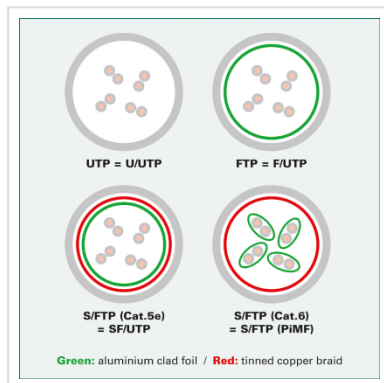

ROLINE Cat.6 S/FTP (PiMF) patchkabel, blauw, 0,5 m

Art.nr.	21.15.1324
Fabrikant	ROLINE
Art.nr. fabrikant	21.15.1324
EAN (een stuk)	7611990155842

roline
Designed for Professionals

Kant en klaar (PiMF) afgeschermd Twisted-Pair patchkabel met RJ-45 connectoren aan beide uiteinden.

- Geschikt voor professionele en industriële toepassingen.
- Klaar voor gebruik.
- Buigbaar dank zij de aangespoten speciale tule met knikbescherming.
- Als rangeerkabel in patchkast of als apparaat aansluitkabel in LAN te gebruiken.
- 1:1 aangesloten volgens EIA/TIA568.
- Opbouw: 8 aders soepel.
- Hoogwaardige vergulde contacten.
- Impedantie: 100 Ohm. .

Advies:

Wij raden u aan, om bij de opbouw van een nieuw Cat.6 netwerk, de volgende componenten te gebruiken voor de hoogst mogelijke dataoverdracht en de beste test resultaten:

- 21.15.0890 ROLINE S/FTP Cat.6 / Class E massief, installatiekabel
- 25.16.8392/25.16.8492 ROLINE Cat.6 STP /Class E in- en opbouwdozen
- 26.11.0351/26.11.0361 ROLINE Cat.6 STP /Class E 19" patchpanel grijs of zwart
- 21.15.0835 ROLINE S/FTP Cat.6 patchkabel

Deze product combinatie, is in ons eigen proeflaboratorium naar de standaard van Class E in een Channel van 100 meter getest.

Technische specificaties

Producent	ROLINE
Produkt groep	Twisted Pair Kabel
Produkt type	S/FTP Patchkabel
Kleur	blauw
Lengte	0.5 m
Afschermings type	SFTP
Overdracht kwaliteit	Cat6 / Class E
Impedantie	100 Ohm
Aantal aders	8
Kabel type	Soepel
Crossed	nee
Kleur (Tule)	blauw
Kabel LSOH	nee
Connector type RJ45	Standaard