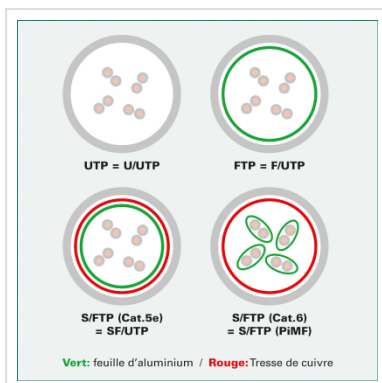

Cordon ROLINE UTP Cat.6A / 10 Gigabit, Component Level, LSOH, blanc, 5,0 m

Numéro d'article	21.15.2765
Constructeur	ROLINE
Référence constructeur	21.15.2765
EAN (pièce unique)	7611990139019

Ces cordons de brassage ou câbles de raccordement spécialement conçus pour un câblage structuré dans les bâtiments offrent une qualité Cat.6a-Component-Level, c'est-à-dire qu'ils ont répondu à la norme exigeante de la catégorie 6a.

- Cordon Twisted Pair non-blindé de grande qualité ROLINE équipé de connecteurs RJ-45 non-blindés
- Contacts dorés de grande valeur
- Résistant grâce à une protection anti-plier moulée
- Assignation des pins: 1:1 selon EIA/TIA 568, 8 fils
- Structure: 8 fils tresse
- Impédance: 100 Ohm
- **Version anti-halogène, résistant à la flamme, dégageant peu de fumée.**

Caractéristiques techniques

Constructeur	ROLINE
Groupe de produits	Câble Twisted Pair
Types de produits	Cordon UTP
Couleur	blanc
Longueur	5 m
Type de protection	UTP

Qualité de transmission	Cat6A / Class EA
-------------------------	------------------