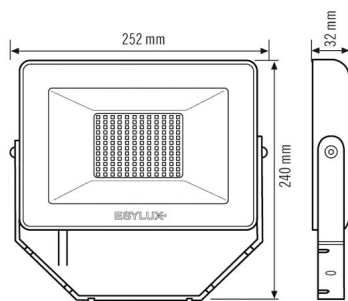

BASIC OFL TR 5000 830 WH

Artikelnummer	GTIN
EL10810862	4015120810862

Zubehör

Produktbezeichnung	Artikelnummer	Produktbeschreibung	GTIN
Befestigung			
FL WALL ARM 700 WH	EL10810527	Wandausleger für Strahler, 700 mm, inklusive Adapter, weiß	4015120810527
FL GROUND SPIKE WH	EL10810541	Erdspieß für Strahler, inklusive Adapter, weiß	4015120810541

Maßzeichnung