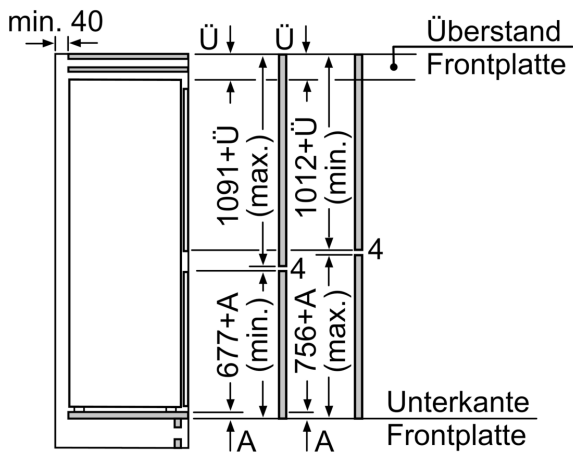

N 50, EINBAU KÜHL-GEFRIERKOMBINATION MIT
GEFRIERFACH UNTEN, 177.2 X 54.1 CM,
SCHLEPPSCHARNIER
K17862SEO

Maße in mm