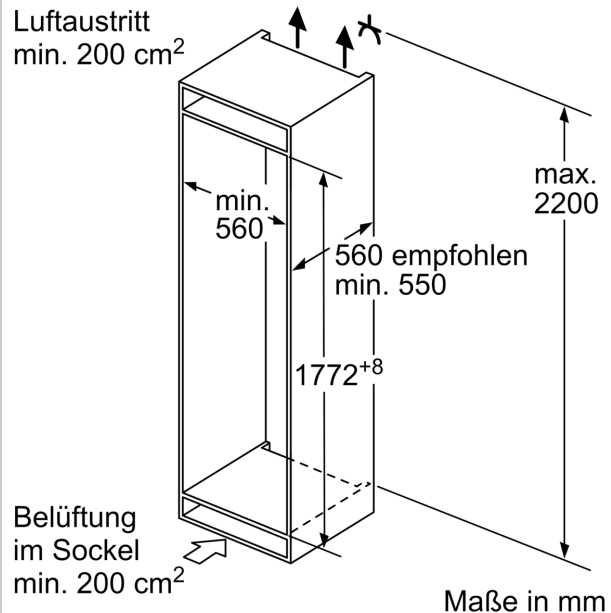

Energieeffizienzklasse: E
 Durchschnittlicher Energieverbrauch pro Jahr (kWh/a) (EU 2017/1369): 234 kWh/a
 Summe der Volumen der Tiefkühlfächer (EU 2017/1369): 76 l
 Summe der Volumen der Kaltlagerfächer und Kühlfächer: 184 l
 Geräuschwert: 35 dB(A) re 1 pW
 Geräusch-Effizienzklasse: B
 Bauform: Einbau
 Dekorrahmen/ - platte: Möglich mit Zubehör
 Höhe: 1772 mm
 Breite: 541 mm
 Gerätetiefe: 548 mm
 Min. Nischenmaße für Installation (H x B x T): ..1775.0 x 560 x 550 mm
 Nettogewicht: 52.2 kg
 Absicherung: 10 A
 Türanschlag: Rechts wechselbar
 Spannung: 220-240 V
 Frequenz: 50 Hz
 Länge Anschlusskabel: 230.0 cm
 Anzahl Verdichter: 1
 Anzahl unabhängiger Kühlkreisläufe: 1
 Innenlüfter: Nein
 Scharniere wechselbar: Ja
 Anzahl verstellbarer Ablagen-Kühlteil (Stck): 3
 Flaschenregale: Nein
 Frostfree System: Gefriergeräte
 Gerätetyp: Vollintegriert

Maße

- Gerätemaße (H x B x T): 177.2 cm x 54.1 cm x 54.8 cm
- Nischenmaße (H x B x T): 177.5 cm x 56.0 cm x 55.0 cm

Technische Informationen

- Vollautomatische Abtauung im Kühlraum
- 1 Kompressor /1 Kältekreislauf
- 220 - 240 V

Montage

- Einbau integrierbar
- Türöffnungswinkel 90°
- Türanschlag rechts, wechselbar
- Schlepsscharnier

SONDERZUBEHÖR

N 50, EINBAU KÜHL-GEFRIERKOMBINATION MIT
GEFRIERFACH UNTEN, 177.2 X 54.1 CM,
SCHLEPPSCHARNIER
K17862SEO

Maße in mm

Die angegebenen Möbeltürmaße gelten für eine Türfuge von 4 mm.

Maße in mm

Maße in mm