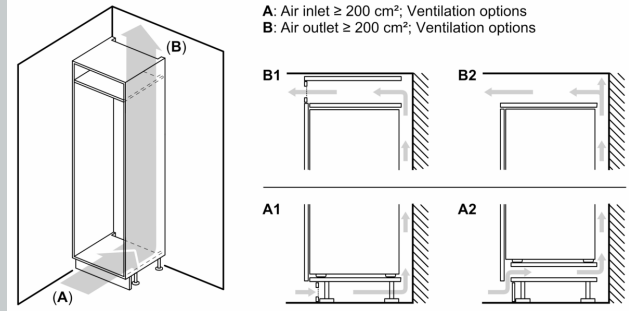

N 50, EINBAU KÜHL-GEFRIERKOMBINATION MIT
GEFRIERFACH UNTEN, 177.2 X 54.1 CM,
SCHLEPPSCHARNIER
K17862SEO

Maße in mm