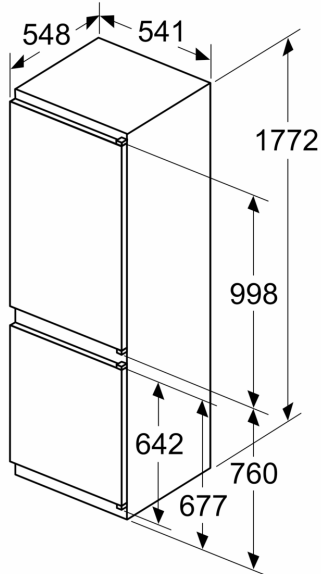

Maße

- Gerätemaße (H x B x T): 177.2 cm x 54.1 cm x 54.8 cm
- Nischenmaße (H x B x T): 177.5 cm x 56.0 cm x 55.0 cm

Technische Informationen

- Vollautomatische Abtauung im Kühlraum
- 1 Kompressor /1 Kältekreislauf
- 220 - 240 V

Montage

- Einbau integrierbar
- Türöffnungswinkel 90°
- Türanschlag rechts, wechselbar
- Schlepsscharnier

SONDERZUBEHÖR

N 50, EINBAU KÜHL-GEFRIERKOMBINATION MIT
GEFRIERFACH UNTEN, 177.2 X 54.1 CM,
SCHLEPPSCHARNIER
K17862SEO

Maße in mm

Die angegebenen Möbeltürmaße gelten für eine Türfuge von 4 mm.

Maße in mm

Maße in mm