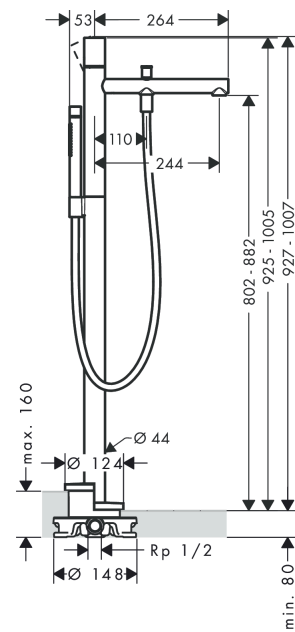

AXOR Uno

Einhebel-Wannenmischer bodenstehend mit Zerogriff

Oberfläche: **Brushed Brass** Artikelnummer: **45416950**

Merkmale

- besteht aus: Einhebel-Wannenmischer bodenstehend, Stabhandbrause, Brauseschlauch, Brausehalter
- 2 Verbraucher
- Ausladung: 244 mm
- Strahlart Armatur: Normalstrahl
- Strahlart Handbrause: Rain, Mono
- maximale Durchflussmenge bei 3 bar: 18 l/min
- Durchfluss für Wanneneinlauf bei 3 bar: 18 l/min
- Durchfluss für Handbrause bei 3 bar: 13 l/min
- Keramikmischsystem
- Temperaturbegrenzung einstellbar
- Umsteller mit automatischer Rückstellung
- Rückflussverhinderer
- Anschlussgröße: DN15
- Anschlussart: Grundkörper
- Standmontage
- min. Betriebsdruck: 1 bar
- max. Betriebsdruck: 10 bar
- P-IX 16976/IIOB

Technologie

AXOR Uno
Einhebel-Wannenmischer bodenstehend mit Zerogriff
 Oberfläche: **Brushed Brass** Artikelnummer: **45416950**

Produktabbildung

Maßzeichnung

Durchflussdiagramm