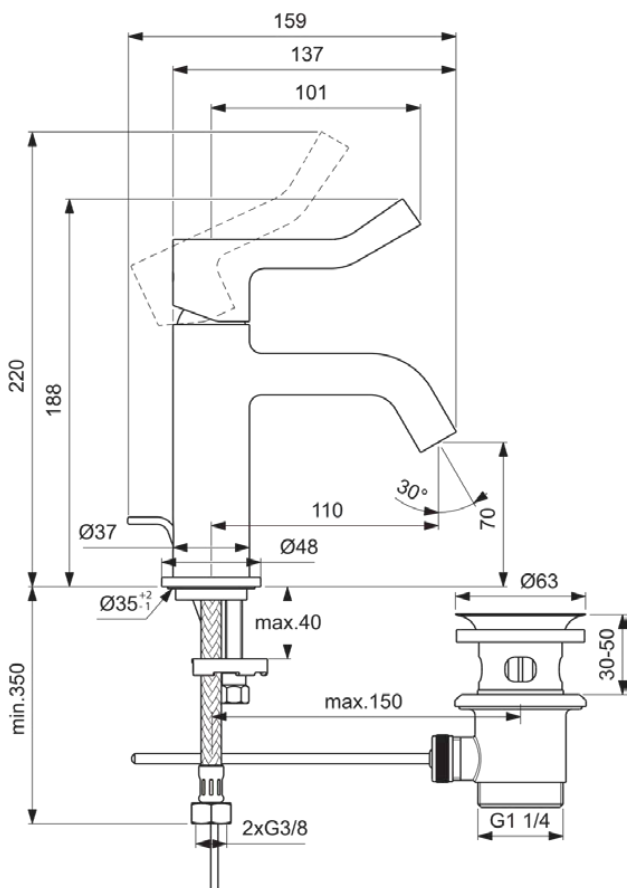

JOY

BD467A2

JOY | Waschtischarmatur 48x159x188 mm, 110 mm vertikaler Abstand bis Mitte Auslauf in brushed gold, 5 l/min (3 bar), mit Ablaufgarnitur | EasyFix, Verdeckter Strahlregler, FirmaFlow, PVD Technologie

Bild & Zeichnung

Allgemeine Informationen

Produktkategorie:	Waschtischarmaturen
Produktart:	Waschtischarmatur
Marke:	Ideal Standard
Kollektion:	JOY
Designer:	Palomba Serafini Associati
Colour:	A2 - Brushed Gold
Oberflächenveredelung:	satın
Maximale Höhe (mm):	188
Maximale Breite (mm):	48
Ausladung (mm):	159
Befestigungsart:	EasyFix
Nettogewicht (kg):	1.55
EAN Code:	3800861111122

Funktionen

EasyFix

Verdeckter Strahlregler

FirmaFlow

PVD Technologie

Produktstandards & Zertifikate

Normen:	EN 248 DIN 4109-1 EN 817
---------	------------------------------

Produktspezifikationen