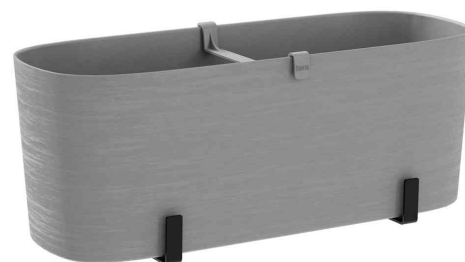

tera[®]
in
our
hands

Kit de jardinière "Paros", support de jardinière inclus

- fabriqué en plastique certifié et recyclé
- convient pour l'intérieur et l'extérieur
- design moderne et intemporel de forme ovale
- la surface rugueuse de haute qualité confère au bac un aspect moderne
- système d'auto-arrosage avec réservoir d'eau par plaque d'arrosage
- le réservoir d'eau libère l'humidité vers le haut
- assure plus longtemps de belles plantes sans arrosage constant
- l'eau en excès peut s'échapper
- très léger
- résistant aux UV
- avec entretoise de renforcement
- support pour jardinière à fleurs en métal, au design minimaliste, pour une intégration parfaite dans tout environnement
- de nombreuses couleurs disponibles

Réservoir d'eau :

capacité : 11 litres - réservoir d'eau : 2,5 litres

Exemples d'utilisation :

- kit complet pour suspendre la jardinière aux rampes et aux supports

Kit de jardinière "Paros", black

Kit de jardinière "Paros", cloud

Kit de jardinière "Paros", fog grey

Kit de jardinière "Paros", forest

Kit de jardinière "Paros", sable

Visuel de référence : présente le produit en utilisation

Produit	Modèle	Dimensions	Couleur	Conditionné	Numéro de fabricant	Code
Kit de jardinière "Paros"	capacité: 11 litres	(L)500 x (P)180 x (H)190 mm	black		38716050238	6456167
		(L)500 x (P)180 x (H)190 mm	cloud		38716050271	6456168
	capacité: 11 litres	(L)500 x (P)180 x (H)190 mm	fog grey		38716050241	6456169
		(L)500 x (P)180 x (H)190 mm	forest		38716050239	6456170
	capacité: 11 litres	(L)500 x (P)180 x (H)190 mm	sable		38716050406	6456171