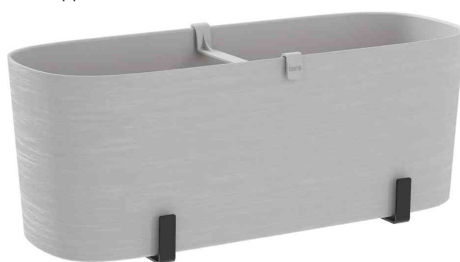

tera[®]
in
our
hands

Kit de jardinière "Paros", support de jardinière inclus

- fabriqué en plastique certifié et recyclé
- convient pour l'intérieur et l'extérieur
- design moderne et intemporel de forme ovale
- la surface rugueuse de haute qualité confère au bac un aspect moderne
- système d'auto-arrosage avec réservoir d'eau par plaque d'arrosage
- le réservoir d'eau libère l'humidité vers le haut
- assure plus longtemps de belles plantes sans arrosage constant
- l'eau en excès peut s'échapper
- très léger
- résistant aux UV
- avec entretoise de renforcement
- support pour jardinière à fleurs en métal, au design minimaliste, pour une intégration parfaite dans tout environnement
- de nombreuses couleurs disponibles

Réservoir d'eau :

capacité : 11 litres - réservoir d'eau : 2,5 litres

Exemples d'utilisation :

- kit complet pour suspendre la jardinière aux rampes et aux supports

Kit de jardinière "Paros", black

Kit de jardinière "Paros", cloud

Kit de jardinière "Paros", fog grey

Kit de jardinière "Paros", forest

Kit de jardinière "Paros", sable

Visuel de référence : présente le produit en utilisation

Produit	Modèle	Dimensions	Couleur	Conditionné	Numéro de fabricant	Code
Kit de jardinière "Paros"	capacité: 11 litres	(L)500 x (P)180 x (H)190 mm	black		38716050238	6456167
		(L)500 x (P)180 x (H)190 mm	cloud		38716050271	6456168
	capacité: 11 litres	(L)500 x (P)180 x (H)190 mm	fog grey		38716050241	6456169
		(L)500 x (P)180 x (H)190 mm	forest		38716050239	6456170
	capacité: 11 litres	(L)500 x (P)180 x (H)190 mm	sable		38716050406	6456171