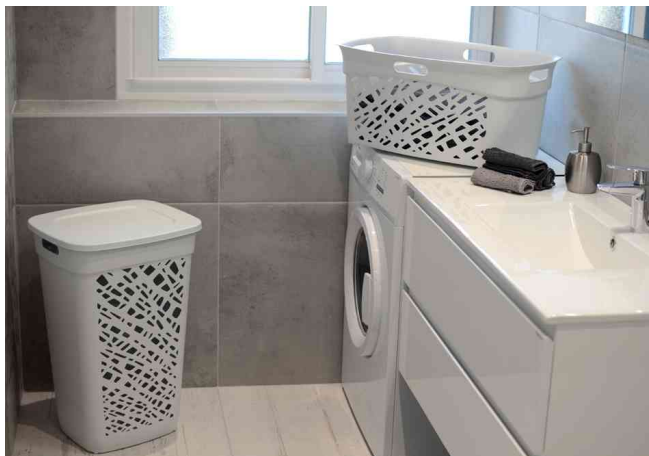

Panier à linge PRIMA

- matériau : PP
- design moderne
- avec couvercle rabattable
- ajours graphiques pour une aération parfaite
- poignées sur les côtés courts
- dimensions : (L)428 x (P)362 x (H)628 mm

Exemples d'utilisation :

- pour ranger le linge sale

Visuel de référence : montre le produit en utilisation

Visuel de référence : montre le produit en utilisation

| Produit | Modèle | Capacité | Couleur | Conditionné | Numéro de fabricant | Code |
|------------------------|-----------|------------------------|---------------|-------------|-----------------------------|--------------------|
| Panier à linge ALMERIA | plastique | 60 litres 60 litres | blanc gris | | 010669.BL.CR 010669.G.BT | 6459040 6459041 |