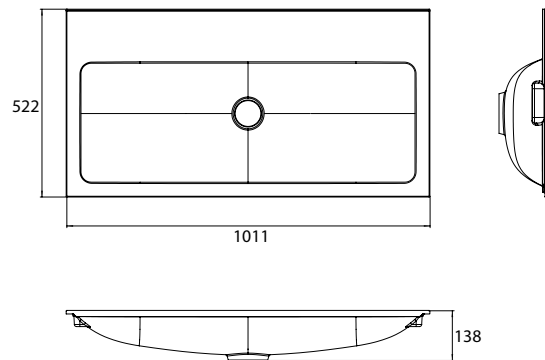

## PRODUKTINFORMATION

Waschtisch (Mineralguss), 1.000 mm mit 2 Hahnlöchern

Art.-Nr.9577 114 32

passend zu Waschtischunterschrank 9583 274 20 und 9583 275 20.