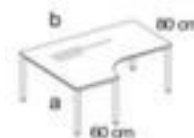

Nowy Styl bureau à retour à hauteur réglable E10

hauteur x largeur x profondeur 720 - 840 x 1600 x 1600 mm, creux à gauche, piètement 4 pieds en acier chromé, tube rond

NowyStyl

Numéro d'article: 147887

Nowy Styl Bureau à retour E10

bureau à retour à hauteur réglable

- hauteur x largeur x profondeur 720 - 840 x 1600 x 1600 mm
- épaisseur de panneau 25 mm
- creux à gauche
- bord avec bande de chant en ABS antichoc
- piètement 4 pieds en acier chromé
- tube rond

Détails techniques

| | | | |
|----------------------|-----------------|----------------------------------|--------------------------------|
| type de meuble | table | Profondeur de montage additionne | 600-800 mm |
| type de table | bureau | matériau de plaque | bois |
| élément de table | élément de base | surface de plaque | a. revêt. mélaminé |
| hauteur | 720-840 mm | couleur de la plaque | différentes finitions au choix |
| largeur | 1600 mm | bord de panneau | bandes de chant en ABS |
| profondeur | 1600 mm | matériau de châssis | acier |
| épaisseur de panneau | 25 mm | surface de châssis | chromé |
| forme de panneau | forme libre | hauteur réglable | oui |

| | | | |
|------------------|-------------------|-------------------|---------|
| forme de châssis | piètement 4 pieds | fonction mémoire | non |
| forme de tube | tube rond | exécution couleur | chromé |
| creux | à gauche | Poids | 64,4 kg |