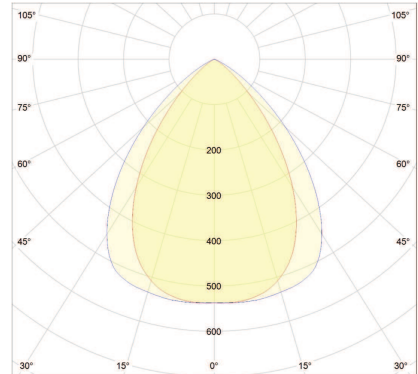

Datenblatt zum Artikel

LED-Downlight CIRCLEugr 13W 3000/4000/5700K COLORselect

ArtNr.: 3840-040090

Schutzart: IP54
Schutzklasse: II
Spannungsart: AC
Temperaturbereich: -20°C bis +45°C
Gewicht: 0.26 kg