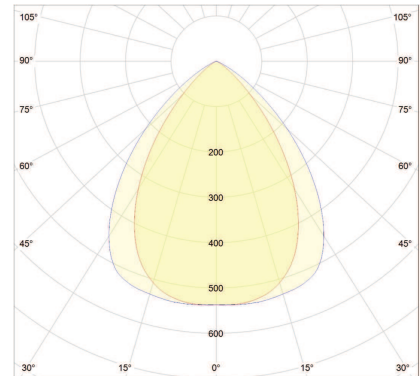

Datenblatt zum Artikel

LED-Downlight CIRCLEugr 13W 3000/4000/5700K COLORselect

ArtNr.: 3840-040090

+ COLORselect

3 Lichtfarben in einer Leuchte. Für jede Anwendungsumgebung die passende Lichtfarbe einstellbar.

Warmweiss 3.000 K: Hotel, Shop, Wellness-/Spa-Bereiche, Home & Living

Neutralweiss 4.000 K: Büro, Gastronomie, Industrie, Sanitär, Seniorenheime und Krankenhäuser

Tageslichtweiss 5.700 K: Industrie, Tagungsräume, Bildungseinrichtungen, Büro

+ Blendfreies Leuchtendesign (UGR < 19)

+ Facierter Mult-Reflektor sorgt für gleichmäßige Ausleuchtung

+ Werkzeugloser Klemmenanschluss (durchverdrahtbar mit integrierter Zugentlastung)

+ Spritzwassergeschütztes Gehäusedesign (IP 54 Frontseitig)

+ SmartCooling: raumseitige Wärmeableitung durch Aluminiumreflektor

+ Abstandsfreie Montage möglich

+ Für Zentralbatterie geeignet

Abmessungen Höhe in mm: 82

Durchmesser in mm: 145

Leistungsaufnahme in W: 13

Leuchtenlichtstrom netto in Lumen: max. 1210

Verbrauch kWh/1000 h: 13

Abstrahlwinkel: 90°

Blendfreiheit: UGR-Wert kleiner 19 - bildschirmarbeitsplatztauglich

Dimmbar: nicht dimmbar

Einbauöffnung Durchmesser in mm: 120-135

Eingangsspannung: 110-240 V AC / 176-276 V DC

Eingangsspannungsbereich: 100-240 V AC

Energieeffizienz: A+

Farbe der Abdeckung: gefrostet

Farbtemperatur in Kelvin: 3000/4000/5700

Farbwiedergabeindex: Ra > 82

Frequenzbereich in Hertz: 50/60

Garantie: 5 Jahre

Gehäusefarbe: weiß

L/B Wert: L80/B10

Lebensdauer: ca. 50.000 h bei 25°C

Lichtfarbe: warmweiß/neutralweiß/tageslichtweiß

Netzteil: integriert

Notstromtauglich: Ja

Power-Factor: 0,9

Schaltzyklen: > 100.000