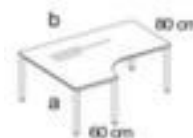

Nowy Styl bureau à retour à hauteur réglable E10

hauteur x largeur x profondeur 720 - 840 x 1600 x 1600 mm, creux à gauche, piètement 4 pieds en acier chromé, tube rond

NowyStyl

Numéro d'article: 147887

Nowy Styl Bureau à retour E10

bureau à retour à hauteur réglable

- hauteur x largeur x profondeur 720 - 840 x 1600 x 1600 mm
- épaisseur de panneau 25 mm
- creux à gauche
- bord avec bande de chant en ABS antichoc
- piètement 4 pieds en acier chromé
- tube rond

Détails techniques

type de meuble	table	Profondeur de montage additionne	600-800 mm
type de table	bureau	matériau de plaque	bois
élément de table	élément de base	surface de plaque	a. revêt. mélaminé
hauteur	720-840 mm	couleur de la plaque	différentes finitions au choix
largeur	1600 mm	bord de panneau	bandes de chant en ABS
profondeur	1600 mm	matériau de châssis	acier
épaisseur de panneau	25 mm	surface de châssis	chromé
forme de panneau	forme libre	hauteur réglable	oui

forme de châssis	piètement 4 pieds	fonction mémoire	non
forme de tube	tube rond	exécution couleur	chromé
creux	à gauche	Poids	64,4 kg

Accessoires

148295		tablette pour clavier et souris, pour table de bureau, hauteur x largeur x profondeur 100 x 620 x 430 mm, en bois avec revêtement mélaminé, facile d'entretien
148296		support UC, pour table de bureau, hauteur x largeur x profondeur 555 x 515 x 275 mm, en acier avec finition époxy résistante aux chocs et aux rayures
148313	.	goulotte de câbles pour table de bureau, longueur 790 mm, Pour largeur de table 1600 mm, en aluminium-argenté
148317		goulotte de câbles pour table de bureau, en plastique, coloris aluminium-argenté
148319		goulotte de câbles pour table de bureau, en plastique, coloris aluminium-argenté
148320		goulotte de câbles pour table de bureau, en plastique, coloris aluminium-argenté
148321		serre-câbles pour table de bureau, en plastique, coloris noir
148322		goulotte de câblage pour table de bureau, longueur 770 mm, en plastique, coloris aluminium-argenté