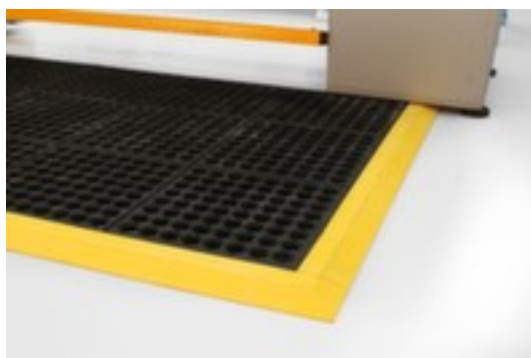

## rand werkplek- vloerbedekking

### Fatigue Step

modulesysteem, in geel

Artikelnummer: 184456

### Randstrip voor modulesysteem

rand werkplek-vloerbedekking

- modulesysteem
- in geel
- Temperatuurbestendig -20 tot +160 °C
- aansluiting female

### Technische details

uitrusting werkplaats	vloerbedekking	kleur	geel
vloerbedekking	werkplek-vloerbedekking	temperatuurbestendigheid	-20 tot +160 °C
confectionering	modulesysteem	uitvoering	female
module	rand	gewicht	1,75 kg