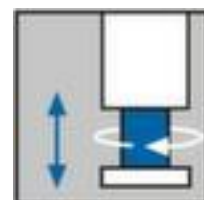

C+P banc double

hauteur x longueur x profondeur
1 650 x 1 500 x 756 mm, assise en
barrettes en bois avec laquage,
structure en acier avec
thermolaquage, équipement :
structure avec barre de patère,
dossier et porte-chaussures inférieur

Numéro d'article: 484891

C+P Banc double

avec lames en bois

banc double

- hauteur x longueur x profondeur 1 650 x 1 500 x 756 mm
- assise en barrettes en bois avec laquage
- assise hauteur x profondeur 420 x 350 mm
- structure en acier avec thermolaquage
- soubassement pieds de réglage de hauteur
- équipement : structure avec barre de patère, dossier et porte-chaussures inférieur
- 12 crochets
- utilisation double face
- Produit livré prémonté
- 5 années de garantie

- certification GS et TÜV

Détails techniques

type de meuble	siège	équipement banc	barre de patère, dossier, porte-chaussures
type de siège	banc	barre à crochets	oui
type de banc	banc double	Nombre de patères	12 pièce
utilisation	double face	porte-chaussures	oui
hauteur	1650 mm	matériau de châssis	acier
hauteur des vestiaires	1650 mm	surface de châssis	thermolaqué
hauteur de siège	420 mm	soubassement	pieds de réglage de hauteur
longueur	1500 mm	garantie	5 années
profondeur	756 mm	livraison	prémonté
profondeur de siège	350 mm	certification	GS // TÜV
matériau de siège	barrettes en bois	Poids	47,65 kg
surface d'assise	laqué		