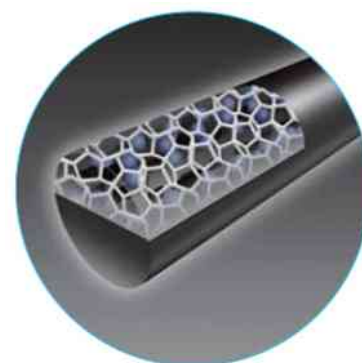

Mines de couleur pour porte-mines AIN STEIN

Permet un tracé coloré et une écriture douce, sans rayures!

- incassable grâce à la "structure nid d'abeille"
- très élastique
- avec un distributeur pour la prise de mines à l'unité
- boîte avec une fermeture pivotante
- recharge propre et simple grâce à l'aide de recharge pratique - ainsi aucune mine ne se perd
- la boîte à mines est composé à 92% de matériau recyclé
- conditionné = contenu par boîte
- vendu uniquement au conditionnement

Mine de couleur pour porte-mines AIN STEIN, bleu

Mine de couleur pour porte-mines AIN STEIN, rouge

- Strengthened Ceramics
- Lubricant (oil)
- Graphite

Structure nid d'abeille - incassable

Produit	Modèle	Epaisseur de la mine	Couleur du tracé	Couleur du corps	Conditionné	Numéro de fabricant	Code
Mine de couleur AIN STEIN		0,5 mm	bleu		20	C275-BL	5102394
		0,5 mm	rouge		20	C275-RD	5102399