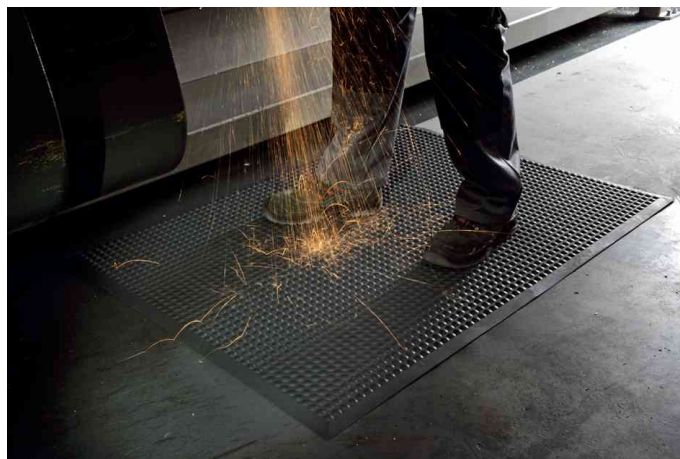

Tapis pour poste de travail Yoga Ergo Fusion

- difficilement inflammable et décharge électrostatique
- le tapis est biseauté sur tous les côtés
- suspension à ressorts idéale grâce à des picots sur la surface supérieure
- résistant à l'usure
- résistant aux températures de - 40 degrés jusqu'à + 80 degrés
- agit comme amortisseur de bruit et diminue les bruits de chocs dans les secteurs d'utilisation
- transportable
- nettoyage simple
- poids: 5,2 kg/m²

Adapté pour:

- idéal pour les conditions difficiles en entreprise, par exemple sur les emplacements de montage

Tapis industriel Yoga Ergo Fusion

Visuel de référence: exemple d'utilisation

Produit	Modèle	Dimensions	Matière	Couleur	Numéro de fabricant	Code
Tapis industriel Yoga Ergo Fusion	épaisseur: 14 mm	(L)650 x (P)950 mm (L)950 x (P)1.250 mm	polyuréthane polyuréthane	noir noir	17061 17063	68570070 68570071
Accessoire: câble de conduite		1,80 m			12190	68570142