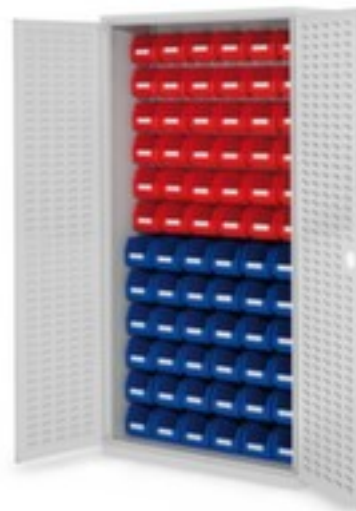

Kappes Schlitzplattenschrank mit Kästen

RasterPlan®

Höhe x Breite x Tiefe 1950 x 1000 x
410 mm, 72 Kästen aus Polyethylen,
verschießbar mit Zylinderschloss,
Korpus mit strapazierfähiger
Kunststoffbeschichtung in lichtgrau

Artikelnummer: 222921

® RasterPlan

KAPPES

Kappes Schlitzplattenschrank RasterPlan® mit Favorit-Sichtlagerkästen

Schlitzplattenschrank mit Kästen

- Höhe x Breite x Tiefe 1950 x 1000 x 410 mm
- 72 Kästen aus Polyethylen
- Bestückung 36 x H x B x T 130 x 140 x 290 mm, 36 x H x B x T 130 x 140 x 230 mm
- Konstruktion aus Stahl
- Doppel-Flügeltür mit Schlitzprägung
- Türöffnungswinkel 200 °
- verschließbar mit Zylinderschloss
- 3-riegeliger-Schließmechanismus
- Korpus mit strapazierfähiger Kunststoffbeschichtung in lichtgrau

Möbeltyp	Schrank	Oberfläche Korpus	kunststoffbeschichtet
Schranktyp	Systemschrank	Oberfläche Front	kunststoffbeschichtet
Türtyp	Doppel-Flügeltür mit Schlitzprägung	Schließsystem	Zylinderschloss
Höhe	1950 mm	Schließfunktion	3-riegeliger-Schließmechanismus
Breite	1000 mm	Material	Stahl
Tiefe	410 mm	abschließbar	ja
Schrank Ausstattung	Schlitzplatte mit Kästen	Mitteltrennwand	nein
Kasten-Anzahl x Größe	36 x H x B x T 130 x 140 x 290 mm, 36 x H x B x T 130 x 140 x 230 mm	Türöffnungswinkel	200 °
Material Kasten	Polyethylen	Gewicht	85,32 kg
Farbe Korpus	lichtgrau		

Dazu passt auch ...

221109		Putzrollen-Bodenständer, für max. 430 mm breite Rollen, Passend für Rollen mit 450 mm Durchmesser, Gestell aus Metall in weiß
221121		Wischtuch, 1500 Tücher, Länge x Breite 300 x 230 mm, Rollen Länge x Durchmesser 450 m x 290 mm, Papierqualität Zellstoff, glatt, In altrosa
222681		Handreinigungsgel, parfüm- und silikonfrei, Geruch Zitrone
531287		Inforahmen, DIN A4 im Hoch-/Querformat, Rahmen in rot, Rückseite selbstklebend