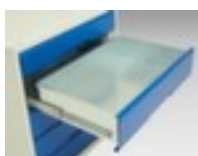

## Schubladenschrank

verso

Höhe x Breite x Tiefe 900 x 525 x 550 mm, 6 Schublade(n), Korpus mit Puverbeschichtung in RAL7035 Lichtgrau, Front mit Puverbeschichtung in RAL5010 Enzianblau

Artikelnummer: 231973

Schubladenschrank

- Höhe x Breite x Tiefe 900 x 525 x 550 mm
- 6 Schublade(n)
- Konstruktion aus Stahl
- Korpus mit Puverbeschichtung in RAL7035 Lichtgrau
- Front mit Puverbeschichtung in RAL5010 Enzianblau

### Technische Details

Möbeltyp	Schrank	Farbe Korpus	lichtgrau // RAL7035
Schranktyp	Schubladenschrank	Farbe Front	enzianblau // RAL5010
Material	Stahl	Oberfläche Korpus	mit Puverbeschichtung

Höhe	900 mm	Oberfläche Front	mit Puverbeschichtung
Breite	525 mm	Auszugssperre	nein
Tiefe	550 mm	Mitteltrennwand	nein
Schubladen Anzahl	6 Stück	Gewicht	61,202 kg