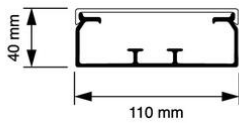

Kabelkokers KG

KG 110x40 Kabelkoker wit (RAL 9010)

- Geleverd met deksel.
- Meegeleverd per lengte: 4 kabelhouders.
- Mogelijkheid tot plaatsing scheidingswand TW40r (AT2363).
- Voorzien van bodemperforatie.

Artikelnr.:	AT2362
EAN:	8712259184975
Kleur	-
Verpakkinghoeveelheid	6 lgt. x 2 m
Beschermingsgraad (IP)	-
Materiaal	Kunststof
Hoogte	40 mm
Breedte	110 mm
Lengte	2000 mm
Halogeenvrij	Nee
Nuttige doorsnede	3600 mm ²
Bevestigingswijze	Bodemperforatie
RAL-nummer	9010
Kwaliteitsklasse	Polyvinylchloride (PVC)
Oppervlaktebescherming	Geen (onbehandeld)
Transparant	Nee
Antibacteriële behandeling	Nee
Slagvastheid	-
Uitvoering deksel	Los
Geschikt voor functiebehoud	Ja
Aantal vaste scheidingswanden	
Aantal insteekbare scheidingswanden	1
Met kabelbevestigingsklem	Ja
Met beschermfolie	Nee
Met gootkoppelstuk	Nee
Leverbaar op rol	Nee
Uitbreekpoorten	Nee
Verzending	6