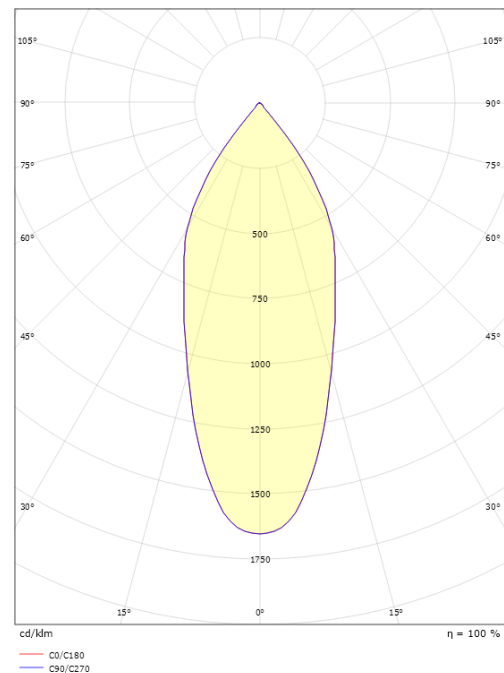

Junistar Soft Zwart 740lm 2700K Ra 98 Faseafsnijding

Artikelcode: 903213
EAN: 7021989032137

Elektrisch

Wattage: 9W
System wattage: 11W
Spanning: 220-240V
Frequentie (Hz): 50/60Hz
Max. armaturen per stroomonderbreker: B10: 77, B16: 123, C10: 77, C16: 123

Lichttechniek

Soort lichtbron: LED
Luminous flux: 740lm
Werkzaamheid: 67 lm/W
Kleurtemperatuur: 2700K
Kleurweergave (CRI): Ra 98
MacAdams factor: SDCM: 2
levensduur: L90/B10>100,000
Lichtverdeling: Direct
Optiek: Reflector
Bundelhoek: 42°
UGR: UGR<19

Controle/dimmen

Type: Faseafsnijding

Bescherming

Isolatieklasse: Klasse II SELV

Energie en goedkeuringen

Bevat een lichtbron met energieklasse: F
BVB: Ja

Materiaal en afwerking

Behuizing: Aluminium
Kleur: Zwart (RAL 9004)
Materiaal afdekking: Gehard glas

Montage/Aansluiting

Montage: Inbouw, Binnen / Buiten
Aansluiting: Schroefloos klemmenblok

Afmetingen

Hoogte (mm) H: 53
Diameter (mm) D: 94
Cut-out (mm): 83
Inbouwdiepte plafond (mm): 51
Afstand tot brandbaar materiaal (mm): 10mm
Gewicht (kg) bruto/netto: 0.696 / 0.58

Verpakking

Verpakkingsafmetingen (mm): 110 x 110 x 110

7 0 2 1 9 8 9 0 3 2 1 3 7