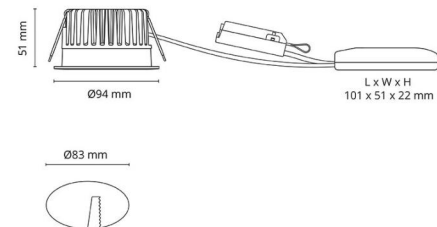

Montage/Aansluiting

Montage: Inbouw, Binnen / Buiten
 Aansluiting: Schroefloos klemmenblok

Afmetingen

Hoogte (mm) H: 53
 Diameter (mm) D: 94
 Cut-out (mm): 83
 Inbouwdiepte plafond (mm): 51
 Afstand tot brandbaar materiaal (mm): 10mm
 Gewicht (kg) bruto/netto: 0.696 / 0.58

Verpakking

Verpakkingsafmetingen (mm): 110 x 110 x 110

7 0 2 1 9 8 9 0 3 2 1 3 7