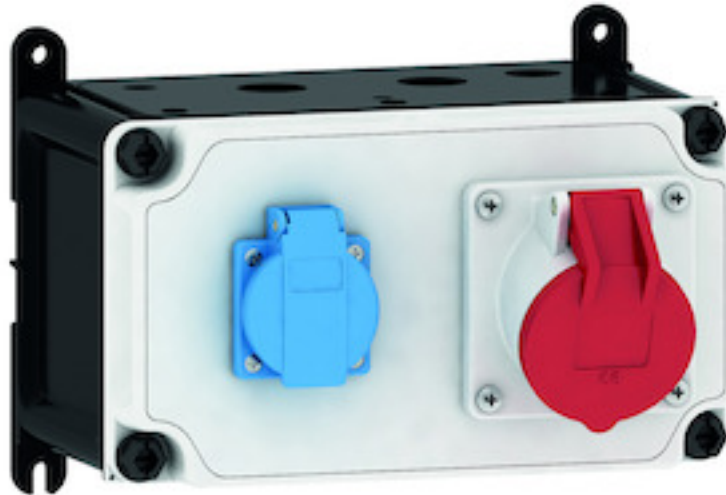

## Wandverteiler Kunststoff - VARIABOX - S

Artikelbeschreibung	
BALS-Art.-Nr	89002
EAN	4024941205351
Produktgruppe	VARIABOX - S
Gehäuse	hochwertiges, schlagfestes Kunststoffgehäuse (PBT) plombierbar, mit Außen und Innenbefestigung, Oberteil gerade und seitlich anscharniert, Absicherung auf vorziehbarer Tragschiene montiert, Deckelschrauben unverlierbar, Absicherungselemente angeordnet unter durchsichtiger Betätigungsklappe mit bedienerfreundlicher OTC Mechanik (one touch close)
Bestückung	1 x Schutzkontaktsteckdose 16A 230V IP54 blau 1 x CEE-Steckdose 16A 400V 5p 6h IP44 geneigt
Absicherung/Schutzmaßnahme	

<b>Artikelbeschreibung</b>	
Leitungseinführung/Anschlussmöglichkeit	1 x M12, 1 x M20, 2 x M25 oben  1 x M12, 1 x M20, 2 x M25 unten  1 x Reihenklemme 5x6 mm <sup>2</sup>
Zusätzliche Informationen	Anschlussfertig verdrahtet.
Vorschriften / Normen	DIN EN 61439
Schutzart	IP44
Gerätefarbe	Gehäuseoberteil grau RAL 7035, Gehäuseunterteil schwarz RAL 9005
Geräte-Höhe	130mm
Geräte-Breite	230mm
Geräte-Tiefe	145mm
RDF-Faktor	1
Nennstrom InA	16

Tiefenmaß/ depth X (mm)

Bezeichnung/ with	IP44	IP67
OTC-Klappe/ OTC operating window	180	180
Schutzk. Steckdose/domestic socket	162	205
CEE 16A 3p	200	200
CEE 16A 4p	204	202
CEE 16A 5p	207	205
CEE 32A 3p/4p	211	213
CEE 32A 5p	213	214
CEE 63A 3p/4p/5p	229	231