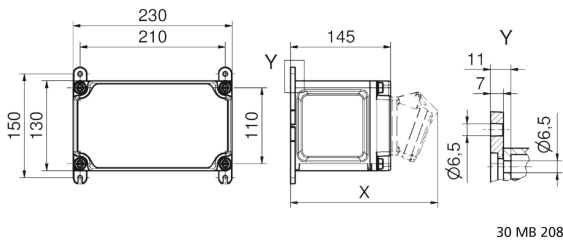

## Wandverteiler Kunststoff - VARIABOX - S

Artikelbeschreibung	
BALS-Art.-Nr	89002
EAN	4024941205351
Produktgruppe	VARIABOX - S
Gehäuse	hochwertiges, schlagfestes Kunststoffgehäuse (PBT) plombierbar, mit Außen und Innenbefestigung, Oberteil gerade und seitlich anscharniert, Absicherung auf vorziehbarer Tragschiene montiert, Deckelschrauben unverlierbar, Absicherungselemente angeordnet unter durchsichtiger Betätigungsklappe mit bedienerfreundlicher OTC Mechanik (one touch close)
Bestückung	1 x Schutzkontaktsteckdose 16A 230V IP54 blau 1 x CEE-Steckdose 16A 400V 5p 6h IP44 geneigt
Absicherung/Schutzmaßnahme	

<b>Artikelbeschreibung</b>	
Leitungseinführung/Anschlussmöglichkeit	1 x M12, 1 x M20, 2 x M25 oben  1 x M12, 1 x M20, 2 x M25 unten  1 x Reihenklemme 5x6 mm <sup>2</sup>
Zusätzliche Informationen	Anschlussfertig verdrahtet.
Vorschriften / Normen	DIN EN 61439
Schutzart	IP44
Gerätefarbe	Gehäuseoberteil grau RAL 7035, Gehäuseunterteil schwarz RAL 9005
Geräte-Höhe	130mm
Geräte-Breite	230mm
Geräte-Tiefe	145mm
RDF-Faktor	1
Nennstrom InA	16

<b>Logistikdaten</b>	
Einzelgewicht	1,628 kg / Stück
Verpackungsart	Karton
Inhaltsmenge	1 ST
EAN	4024941205351
Länge	170 mm
Breite	270 mm

Logistikdaten	
Höhe	255 mm
Gewicht	1,869 kg
Volumen	11.704,5 ccm

Tiefenmaß/ depth X (mm)

Bezeichnung/ with	IP44	IP67
OTC-Klappe/ OTC operating window	180	180
Schutzk. Steckdose/domestic socket	162	205
CEE 16A 3p	200	200
CEE 16A 4p	204	202
CEE 16A 5p	207	205
CEE 32A 3p/4p	211	213
CEE 32A 5p	213	214
CEE 63A 3p/4p/5p	229	231