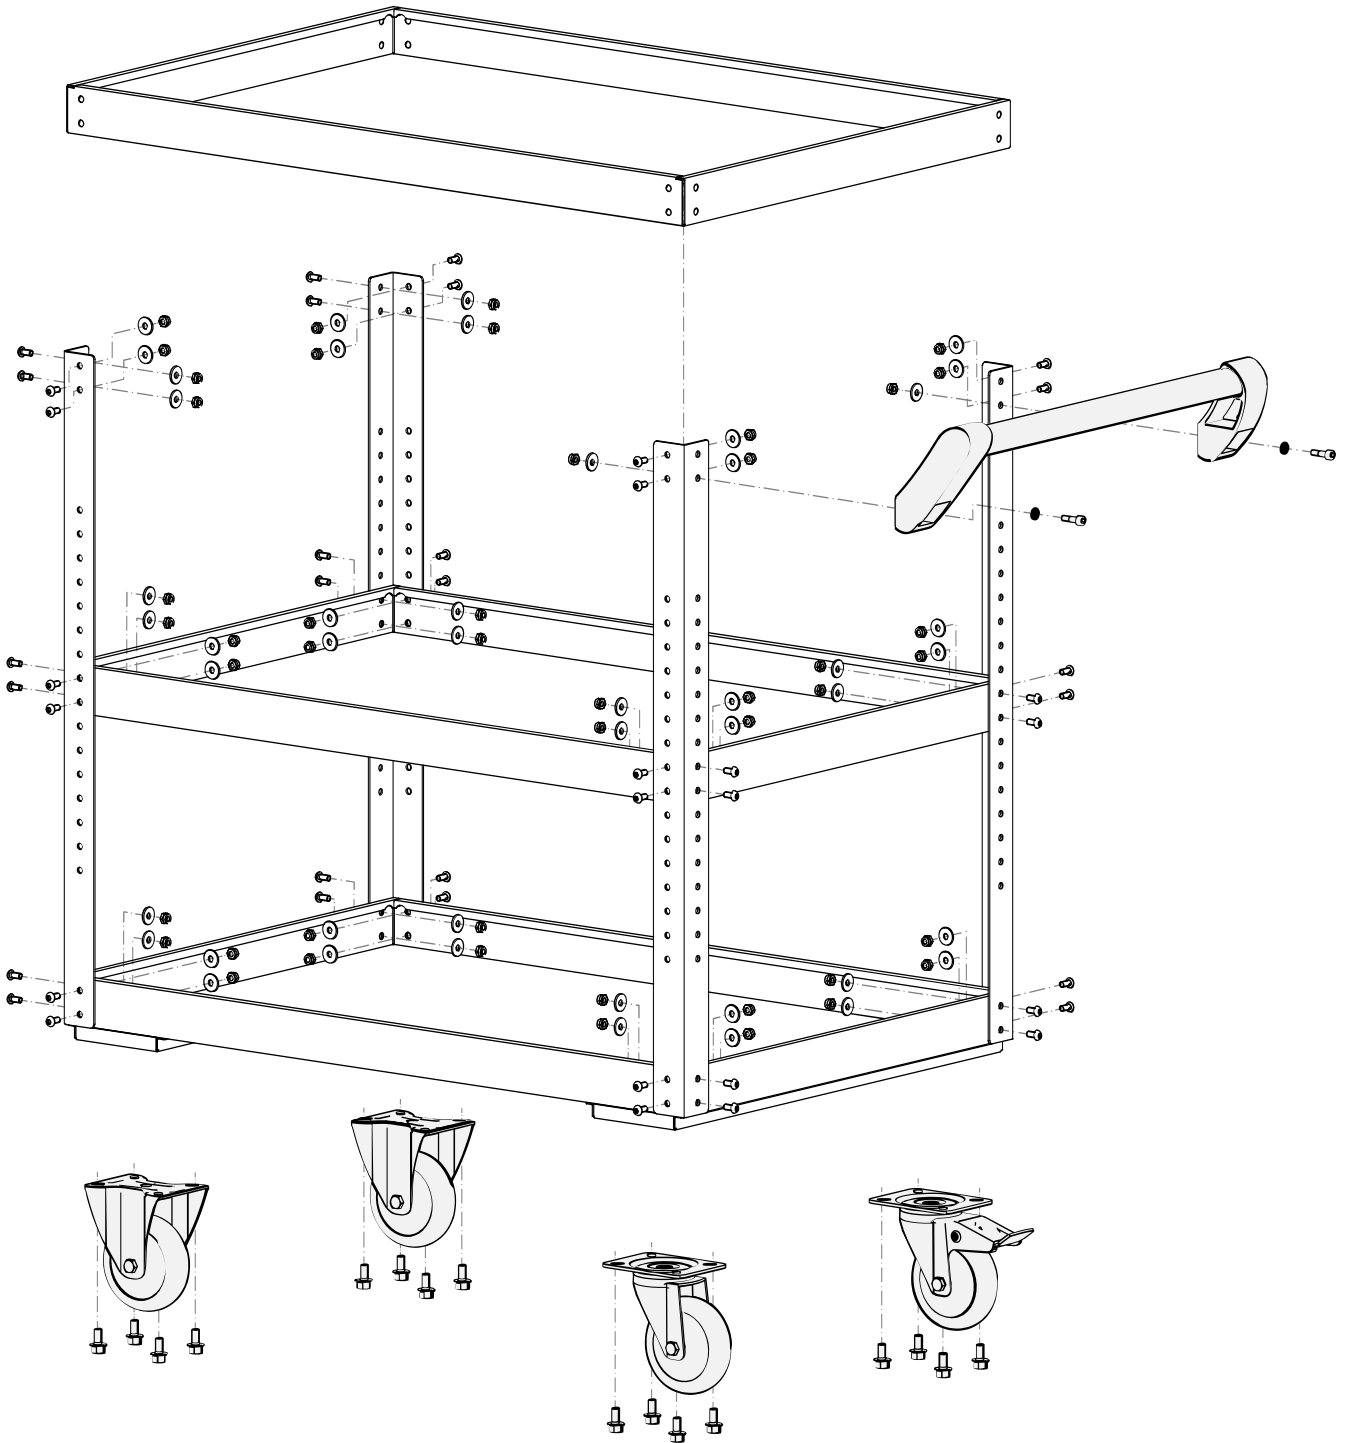

Ersatzteile 167-3

Spare parts · Pièces de rechange

Pos	HAZET No.	Bezeichnung	Designation	Désignation	
1	177-09	Bockrolle	Fixed castor	Galet fixe	1
2	177-011	Lenkrolle · mit Feststeller	Swivel castor · with brake	Galet pivotant · avec frein de blocage	1

Pos	<i>HAZET</i> No.	Bezeichnung	Designation	Désignation	
3	177-0110	Lenkrolle · ohne Feststeller	<i>Swivel castor · without brake</i>	<i>Galet pivotant · sans frein de blocage</i>	1
3	167-06	Fahrgriff	<i>Pull-handle</i>	<i>Poignée de guidage</i>	1