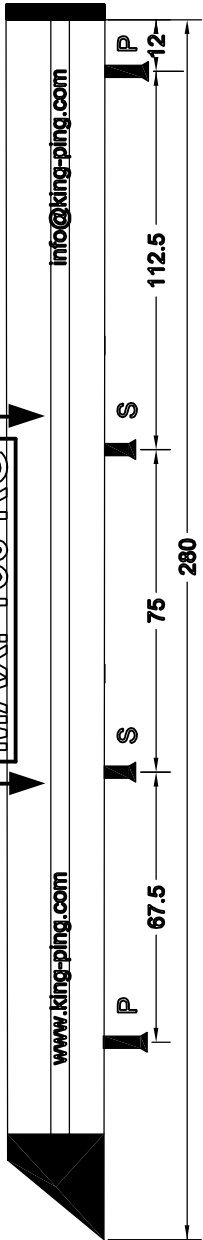

# Mercedes Vito

280x143 cm. L2 H1

 S	4X	 M8	16X	 6X
 P	4X	 M8	8X	 2X
 98°	6X	 M8x20	8X	 * 14X
 98°	2X	 M6x20	14X	 2X
 M8	8X	 M6	14X	
 M8	16X	 3xD M6	14X	

MONTAGEFILM KING-ALU IMPERIAAL

MAX. 150 KG

www.king-ping.com  
info@king-ping.com

- Bij onduidelijkheden raadpleeg uw leverancier!
- Might this not be clear, please contact your supplier!
- Bei eventuellen Unklarheiten, bitten wir Sie mit Ihren Lieferanten Kontakt aufzunehmen!
- Pour plus de renseignements consultez votre fournisseur!