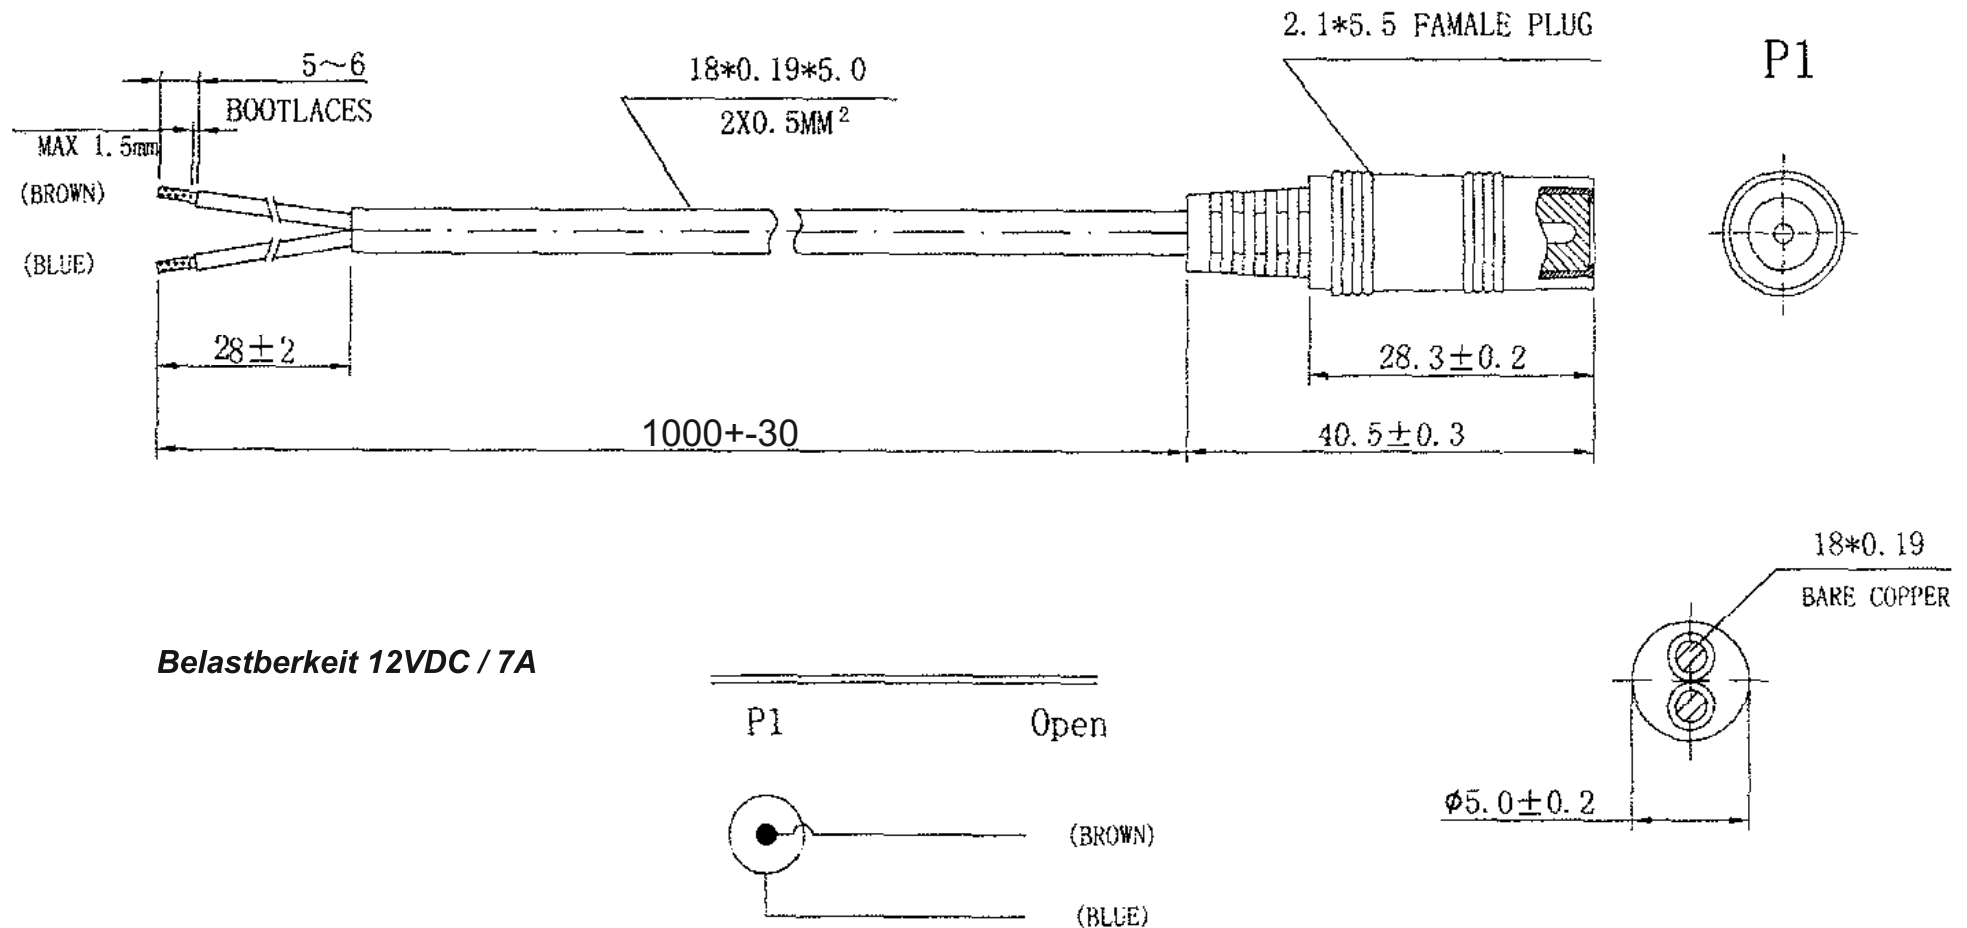

Artikel-Nr.: 075204

Bez.: DC-Anschlusskabel mit Kupplung auf offenes Ende, DC-Kupplung 2,1x5,5mm, 2x0,5mm², weiß, 1m, Aderendhülsen

www.bkl-electronic.de

Die Angaben auf unseren Datenblättern erfolgen nach bestem Wissen. Sie sind nur ein unverbindlicher Hinweis und dienen als Anhaltspunkt für Planungen. Sie befreien den Anwender nicht von eigener Prüfung der von uns gelieferten Produkte auf ihre Eignung für die beabsichtigten Anwendungszwecke. Änderungen behalten wir uns vor, falls neue Erkenntnisse dies erforderlich machen. Ausführungen können variieren. Sollten Sie ein Muster benötigen kontaktieren Sie uns bitte.