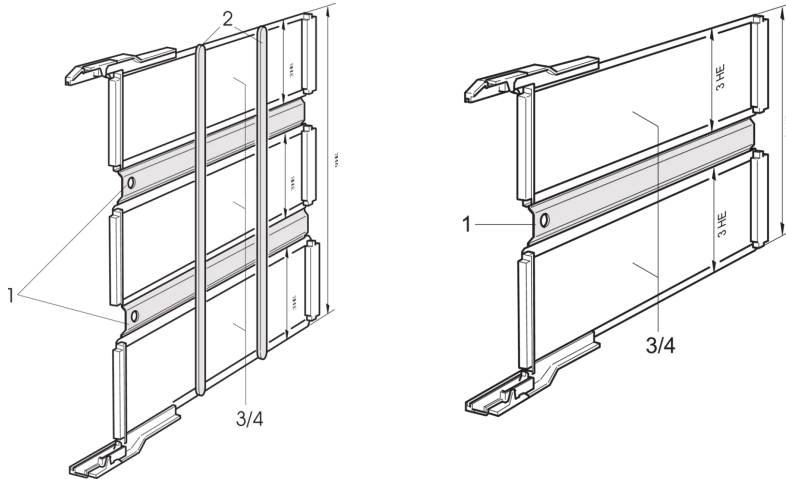

23040-001 ZWISCHENADAPTER ZUM ZUSAMMENBAU MEHRERER 3 HE-TESTADAPTER, 9 HE, 220 MM, 350 MM

PRODUKTBESCHREIBUNG

Suitable for types B, C, D, E, F

PRODUKTMERKMALE

Produkttyp: Adapter

Passend zu: Testadapter

ZUSÄTZLICHE PRODUKTDDETAILS

Halterungssatz zur Herstellung eines 6 / 9-HE Testadapters aus 3-HE Testadaptern. Geeignet für Testadapter mit DIN 41612-Steckverbinder vom Typ B, C, E und F.

Testadapter für DIN-Steckverbinder vom Typ D können nicht mit anderen Typen kombiniert werden.

Testadapertiefe (Abmessung B) der VMEbus-Testadapter auf der entsprechenden Produktseite.

Testadapertiefe (Abmessung B) der Testadapter vom Typ B, C, D, E, F auf der entsprechenden Produktseite.

Nordamerika